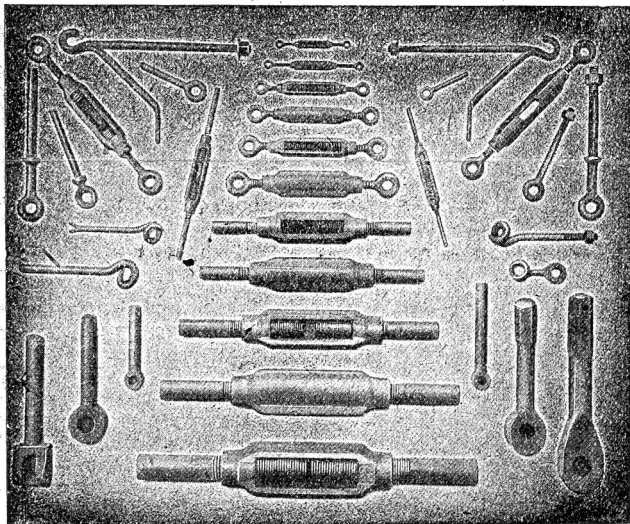

Gesenschniede und Presserei

für Massenartikel wie
Schraubenschlüssel
Lasthaken 1677u
Aufhängeringe
Kurbelwellen
Spannschlösser
Rohrflanschen
Schraubzwingen etc.

Schmiede-Werkstätte

für Maschinenstücke aller Art aus Schweisseisen oder Fluss-Stahl in zweckentspr. Qualitäten

Zu verkaufen
zirka 2 Waggon trockene, gesunde
Eichenbretter,
30, 40, 45, 50, 60 mm dick,
à Fr. 115.— per m², Waggon verladen.
Offerten unter Chiffre C 3749 an die Exped.

Billig zu verkaufen
wegen Nichtgebrauch
ein Turbinen-Regulator

System Schrieder, fast neu, Bremsfähigkeit 5 Pi.
Adresse bei der Expedition unter Nr. 3764.

Bretterverkauf.
Ganz dürre Schreinerware,
1 Waggon 18 mm,
1 „ 27 „
1 „ 30 „
1 „ 33 „
2 „ 36 „
1 „ 45 „
1 „ 50 „

Interessenten belieben ihre Anfragen zu richten an **Joh. Rinert, Sägerei, Hofstatt** b. Luthern (Luzern). (3727)

Lehrvertrags-Formulare
vom Schweiz. Gewerbeverein aufgestellt, können gegen Einsendung von 10 Cts. in Briefmarken bezogen werden von der Expedition d. Bl.

Das beste Drahtglas ist unstreitig dasjenige von **St. Gobain,**

weil es sich bei Bränden, im Frost, bei Schnee und Eis und in der Sonnenhitze, also gegen alle Witterungseinflüsse überall gut bewährt hat.

Beste Referenzen vom In- und Auslande stehen zu Diensten
über dessen Verwendung bei Bahnhofhallen, Fabriken, Lichthöfen etc.

Spiegelglas
durchsichtiges, zu feuersicheren Abschlüssen, hell und schön, empfehlen

Die Vertreter: (2362)
Ruppert, Singer & Cie., Zürich
Glashandlung Kanzleistrasse 53/57
liefern dasselbe schnell und billig ab Hütte und halten für kleineren Bedarf gut assortiertes Lager. Telephon 716.

Offizielle Untersuchungen ergaben das beste Resultat für das Drahtglas von St. Gobain.