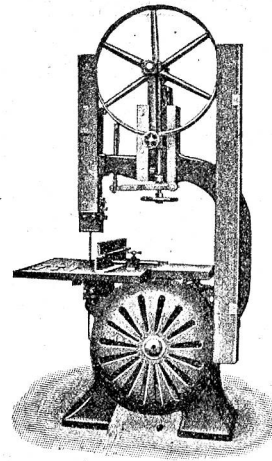

Grosses Lager
in Winterthur.

Zink & Wolber
Maschinenfabrik
Olten - Trimbach

Spezialität: 3771

Bandsägen

mit Doppelrollenführung, Patent 60588,
und geschützten Aluminiumrädern.
Durch Spezialität konkurrenzlose Preise.
Umänderung 4-kant. Wellen
in Sicherheitswellen