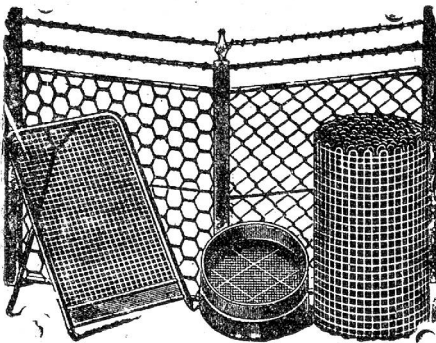

Durana-

Metall ist die beste und billigste
Schmiedebronze.

Alleinige Fabrikanten:

Dürener Metallwerke, A.-G.,
Düren (Rheinland).