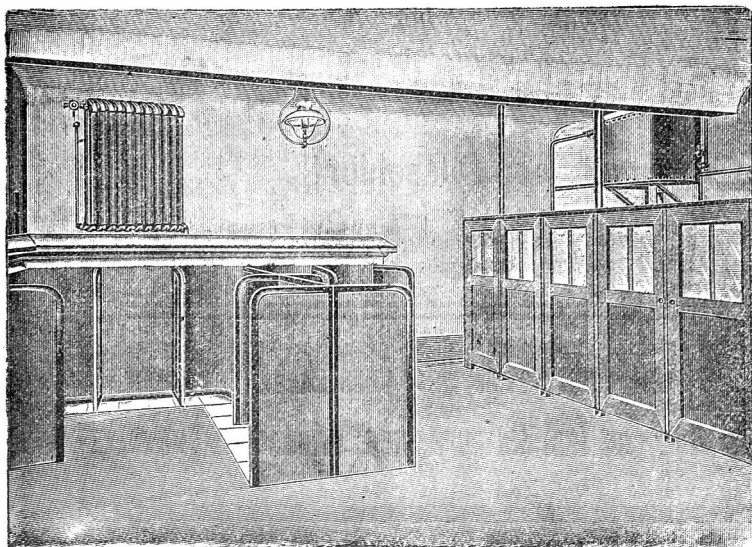

Kombinierte Wassermesser mit Umschaltventil.

Munzinger & Co., Zürich.

Reihen-Closet-Anlagen

System „Dorfmeister“

die **Besten** für

**Schulen, Fabriken,
 Bahnhöfe etc.**

Munzinger & Co., Zürich

Gas-, Wasser- u. sanitäre Artikel en gros
: Allein-Vertretung für die SCHWEIZ :