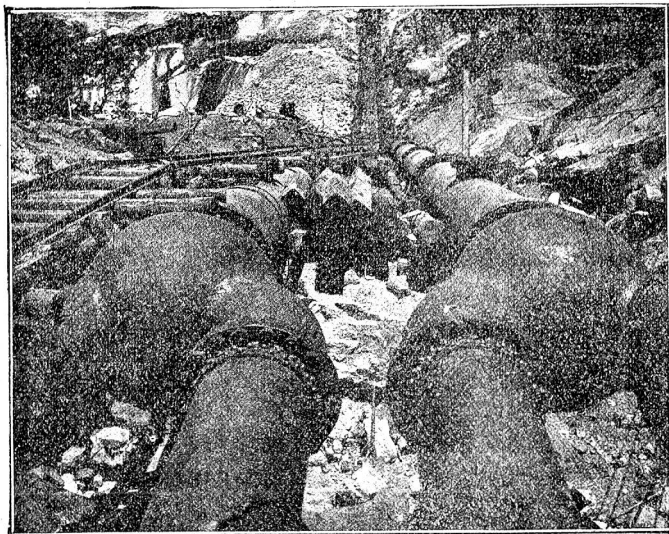

Mannesmannröhren - Werke Düsseldorf

Turbinenleitung Big Creek, Los Angeles (Californien).

Uebergang von 2 Rohrleitungen auf 4 2999
mittels Y Röhren aus Stahlguss

Gesamtgewicht der Lieferung 3700 Tonnen.

Bisher geliefert