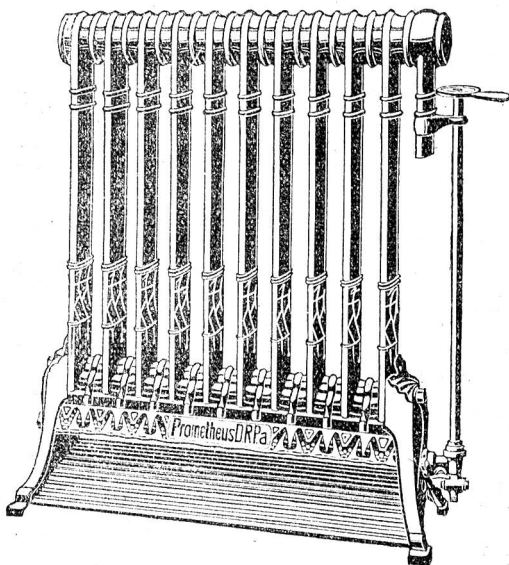

„Prometheus“ Element-Gasheizöfen

aus Gusseisen — D. R. P. — Ueber 9000 Stück im Gebrauch.

Gasdicht — von Gusseisen
— gearbeitet, hygienisch
einwandfrei und ohne
Reparaturen!

Höchste, 90 prozentige
Wärmeausnutzung — wohl-
feiler Betrieb — geringster
Raumbedarf.