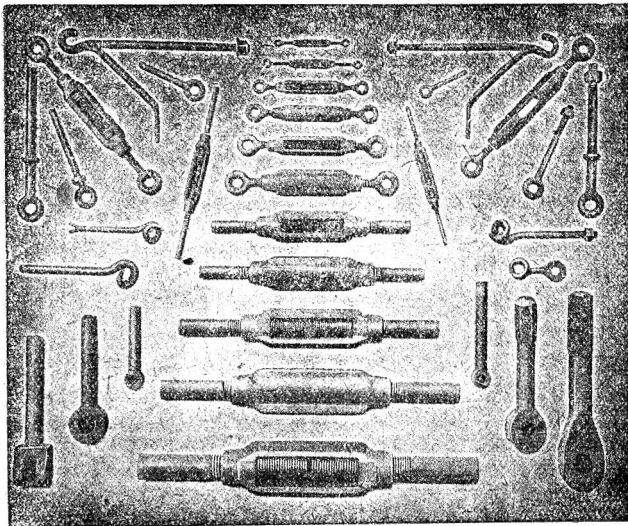

Kombinierte Wassermesser mit Umschaltventil.

Munzinger & Co., Zürich.

**Sanitol-
 Pissoirs**

sind für

**Schulen, Fabriken
 Bahnhöfe etc.**

die besten Anlagen.

Gesellschaft der L. von Roll'schen Eisenwerke in Gerlafingen

für Maschinenstücke aller Art
aus Schweisseisen oder
Fluss-Stahl
in zweckentspr. Qualitäten

Flechten v. Rohrsteifen

wird sauber und billig ausgeführt. 57

Frau M. Pohl, Sesselflechterin
Dietikon (Zürich).