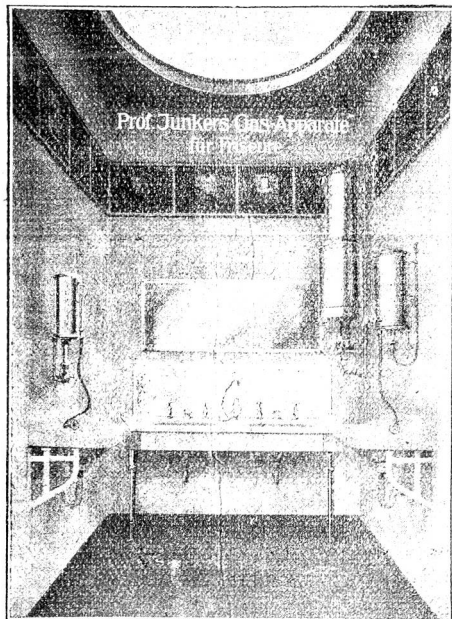

„Prometheus“ Element-Gasheizöfen

aus Gusseisen — D. R. P. — Ueber 9000 Stück im Gebrauch.

Gasdicht — von Gusseisen
— gearbeitet, hygienisch
einwandfrei und ohne
Reparaturen!

Höchste, 90 prozentige
Wärmeausnutzung — wohl-
feiler Betrieb — geringster
Raumbedarf.