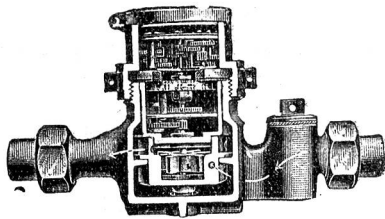

Trockenläufer ohne Stopfbüchse

System W. G. Volz. + Patent No. 35 471

Hauptvorteile:

Wegfall der Stopfbüchse oder Undichtwerden derselben, deshalb bedeutend höhere Empfindlichkeit gegen die bisherigen Flügelrad-Wassermesser.