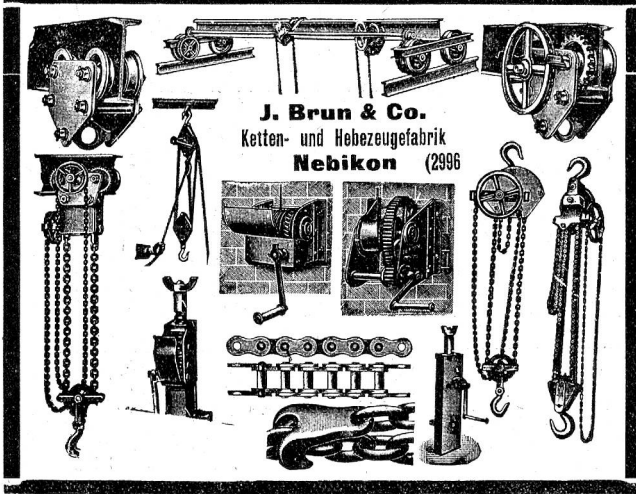

Zu vermieten: Fahrbare Benzin- und Petrolmotoren

von 4, 6, 8 und 12 PS. 3929

Stationäre Motoren jeder Grösse

sofort ab Lager lieferbar.

Mit ausführlicher, billigster Offerte steht gerne zur Verfügung
G. Feucht, Konstruktionswerkstätte, Seen b. Winterthur.

J. Brun & Co.
Ketten- und Hebezeugfabrik
Nebikon (2996)