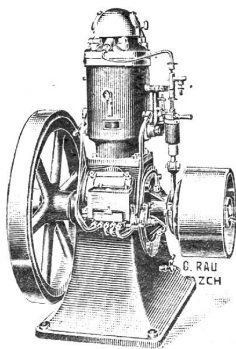

Fabrik und Export chemischer Metall-Gravüren
Kolb & Cie., G. m. b. H. München

Metall-Schilder und Nummern
für Maschinen, Waggons, Fahrräder, Apparate, Kassen, Lifts, Automaten, Kodaks etc. und Fabrikate aller Art.

Skalen, Zähler, Teilungen
für Elektrizitätswerke und technische Instrumente

Reklame-Artikel feineren Genres

Vertreter für die Schweiz:

B. Senn-Haug, Kilchberg b. Zeh.

Bandeisen
blech
lei 2532 a

haben fortwährend auf Lager
Gebr. Bertschinger & Cie., Wallisellen bei Zürich.

Weber & Co., Uster

Maschinenfabrik und Giesserei

empfehlen ihre bewährten

Benzin-, Gas- u. Petroleum-Motoren

Rohöl-Motoren

Verbrauch nur zirka 2 1/2 Cts. pr. Std. u. HP.

Fahrbare Bandsägen und Spaltmaschinen

Benzin-Lokomobilen