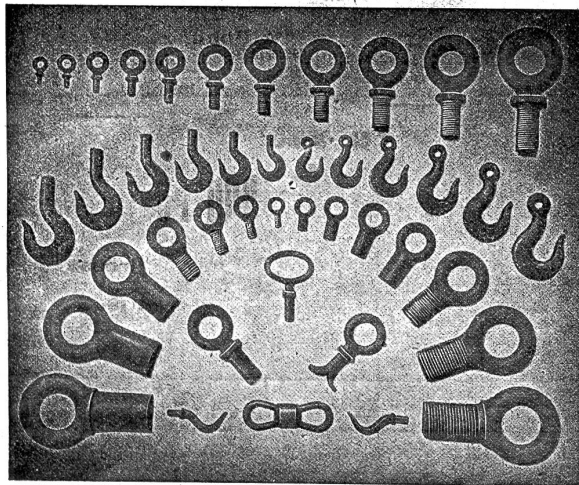

FRITZ WUNDERLI
SPEZIALFABRIK IN VENTILATOREN
.. USTER ..

empfiehlt

Ventilatoren
mit Druckwasserbetrieb
Modell B 2489 d u

für Löthereien und leichtere Schmiedefeuer.

Solide Ausführung. Billige Preise.

Gottfr. Baumann Söhne, Zürich
Dampfsäge und Holzhandlung

Stets grosses Lager in 2643

Hart- und Weichholz-Brettern in- u. ausländischer Provenienz.

Spezialität: **Bukowiner Klotzbretter, slavon. Eichenbretter**

Bureau: Neuhoferstrasse 14 Dampfsäge und Lager:
b. Paradeplatz, Zürich 1, Tel. 3134 Lohnschnitt Tel. 3184, Giesshübel, Zürich 3.

Gesellschaft der L. von Röllschen Eisenwerke in Gerlafingen

Gesensschmiede und Presserei

für Massenartikel wie
Schraubenschlüssel
Lasthaken 1479
Aufhängeringe
Kurbelwellen
Spannschlösser
Rohrflanschen
Schraubzwingen etc.

Schmiede-Werkstätte

für Maschinenstücke aller Art
aus Schweisseisen oder
Fluss-Stahl
in zweckentspr. Qualitäten

Rolladenfabrik
CARL HARTMANN, Biel-Bienne

Wellblech-Rolläden
Holz-Rolläden
Automat. Rollalouisen
Eiserne Fassaden
Schaufenster-
Einrichtungen
Rolllitter,
Scheerengitter

2641b

Reformboden

✦ Patent 42,836

beste Linoleum-Unterlage auf Holzgebälk. Prospekt. 2083

Reformbodenfabrik
Zürich.

OFENFABRIK
SURSEE

WASCHHERDE
FÜR
PRIVATE
HOTELS, ANSTALTEN
WASCHEREIEN

Aldingersche
Holzbearbeitungs-Maschinen

: : : jeder Art, anerkannt erstklassiges Fabrikat, liefert : : :

die General-Vertretung für die Schweiz 4260

Gasmotoren-Fabrik „DEUTZ“ A.-G., Zürich