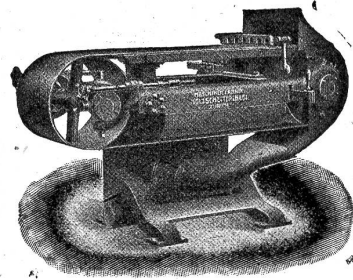

Kägi & Co., Winterthur.

Schmiedeeiserne Röhren
mit Gewinde und Muffen, schwarz und galvanisirt nebst
Fittings Marke (+GF+)
Weichguss-Verbindungsstücken. [3085d]

Grosses Lager
in Winterthur.

Holzschleifmaschinen
bewährteste Systeme für alle Zwecke