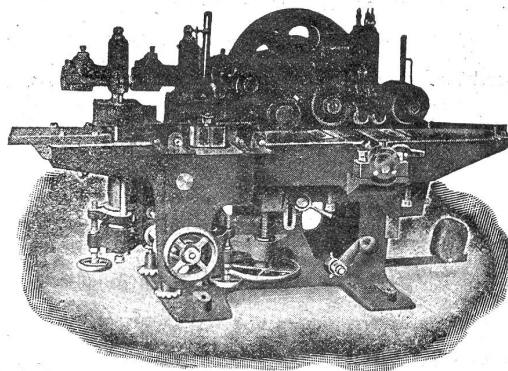

Eigene Glasschleiferei, Spiegelfabrik und Messingglaserei.

- **Rohglas**, glatt gerautet und gerippt. 685
- **Drahtglas**, glatt oder gerippt, äont von St. Gobain.
- **Diamantglas**, weiss und farbig, die grösste Auswahl.
- Farbig **Graniticglas, Kralikaglas, Marroquinglas, Piquéglass, Wurmglas, Reflexglas, Flemishglass, Faltenglas, Oceanicglas, Ornamentglas, Periglas, Bukiglas, Antikglas, Kristalliaglas, Nismatisches Wellenglas, Monumentalglas, Prismenglas, Ondulánglas, Opalinglas, Opalescentglas.**
- **Cathedralglas**, weiss und in den neuesten Farber.
- **Mousselinglas, Mattglas, Rieffenglas**, englisch
- **Bodenplatten**, 15, 20, 25, 30 mm, ohne Draht.
- **Bodenplatten** mit Drahteinlage, 10, 15, 20, 25 mm.
- **Farbengläser**, rot, grün, blau, gelb, violette.
- **Schiffkitt, Glaserkitt, Diamanten, Glasja-lousien.** Billigste Preise und schnellste Bedienung.

Kägi & Co., Winterthur.

Leichte schottische gusseiserne

Abwasserröhren

für Abwasser- und Closet-Leitungen aus der 2997 b u „Halbergerhütte“ in Brebach (Saar).

Walzblei. Weichblei. Bleiröhren.

o o Grosses Lager in Winterthur. o o

Holzbearbeitungsmaschinen A. Müller & Cie., Brugg

Trotz der Mobilisation sind wir in Folge getroffener Massnahmen und unseres grossen Lagers, in der Lage die **couranten Maschinen sofort** oder in kürzester Zeit **zu liefern.** 2892