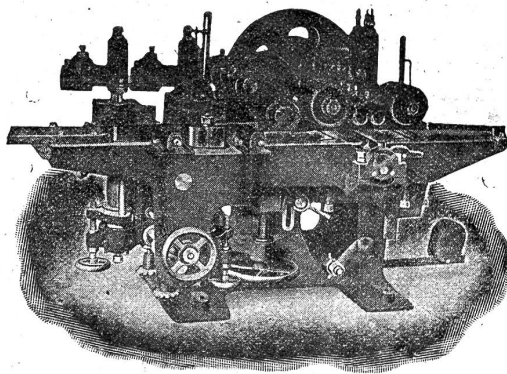

Eigene Glasschleiferei, Spiegelfabrik
und Messingglaserei.

- **Rohglas**, glatt gerautet und gerippt. 685
- **Drahtglas**, glatt oder gerippt, äont von St. Gobain.
- **Diamantglas**, weiss und farbig, die grösste Auswahl.
- **Farbig Graniticglas, Kralikaglas, Marroquinglas, Piquéglass, Wurmglas, Reflexglas, Flemishglass, Faltenglas, Oceanicglas, Ornamentglas, Periglas, Bukiglas, Antikglas, Kristalliglas, Nismatisches Wellenglas, Monumentalglass, Prismenglas, Ondulunglas, Opalinglas, Opalescentglas.**
- **Cathedralglass**, weiss und in den neuesten Farben.
- **Mousselinglas, Mattglas, Rieffenglas**, englisch
- **Bodenplatten**, 15, 20, 25, 30 mm, ohne Draht.
- **Bodenplatten mit Drahteinlage**, 10, 15, 20, 25 mm.
- **Farbengläser**, rot, grün, blau, gelb, violette.
- **Schiffkitt, Glaserkitt, Diamanten, Glasjalousien.** Billigste Preise und schnellste Bedienung.

Kägi & Co., Winterthur.

Schmiedeeiserne Röhren

mit Gewinde und Muffen, schwarz und galvanisirt nebst

Fittings Marke (+GF+)

Weichguss-Verbindungsstücken. [2997d]

Grosses Lager
in Winterthur.

Kolzbearbeitungsmaschinen A. Müller & Cie., Brugg

Trotz der Mobilisation sind wir in Folge getroffener Massnahmen und unseres grossen Lagers, in der Lage die **couranten Maschinen sofort** oder in kürzester Zeit **zu liefern.** 2892