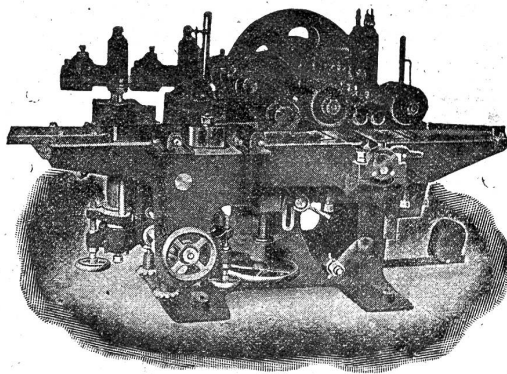

Eigene Glasschleiferei, Spiegelfabrik und Messingglaserei.

- **Rohglas**, glatt gerautet und gerippt. 685
- **Drahtglas**, glatt oder gerippt, äont von St. Gobain.
- **Diamantglas**, weiss und farbig, die grösste Auswahl.
- **Farbig Graniticglas, Kralikaglas, Marroquinglas, Piquéglass, Wurmglas, Reflexglas, Flemishglass, Faltenglas, Oceanicglas, Ornamentglas, Periglas, Bukiglas, Antikglas, Kristalliglas, Nismatisches Wellenglas, Monumentalglass, Prismenglas, Ondulunglas, Opalinglas, Opalescentglas.**
- **Cathedralglass**, weiss und in den neuesten Farben.
- **Moussellinglas, Mattglas, Rieffenglas**, englisch
- **Bodenplatten**, 15, 20, 25, 30 mm, ohne Draht.
- **Bodenplatten mit Drahteinlage**, 10, 15, 20, 25 mm.
- **Farbengläser**, rot, grün, blau, gelb, violette.
- **Schiffkitt, Glaserkitt, Diamanten, Glasjalousien.** Billigste Preise und schnellste Bedienung.

Kägi & Co., Winterthur.

Schmiedeeiserne Röhren

mit Gewinde und Muffen, schwarz und galvanisirt nebst

Fittings Marke (+GF+)

Weichguss-Verbindungsstücken. [2997d]

Grosses Lager in Winterthur.

Kolzbearbeitungsmaschinen A. Müller & Cie., Brugg

Trotz der Mobilisation sind wir in Folge getroffener Massnahmen und unseres grossen Lagers, in der Lage die **couranten Maschinen sofort** oder in kürzester Zeit **zu liefern.** 2892