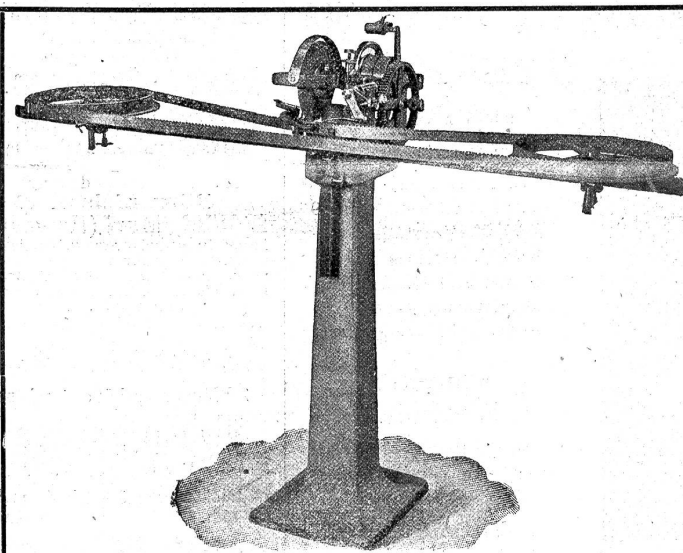

Automatische Bandsägeschärf-
maschinen u. Kreissägeschärf-
maschinen, sowie sämtl. Arten von
Schmirgelschleifmaschinen. □□

Verlangen Sie KATALOGE durch

W. Wolf, Ingr.
Brandenkestr. 7, **Zürich I**

1393 b

P

itch-Pine

Yellow-Pine

Eichen aller Provenienzen

Schwed. Hobelfichte

Mahagoni

und andere exotische Hölzer

Ad. Messerschmitt

Holzgrosshandlung

Pratteln b. Basel

2755