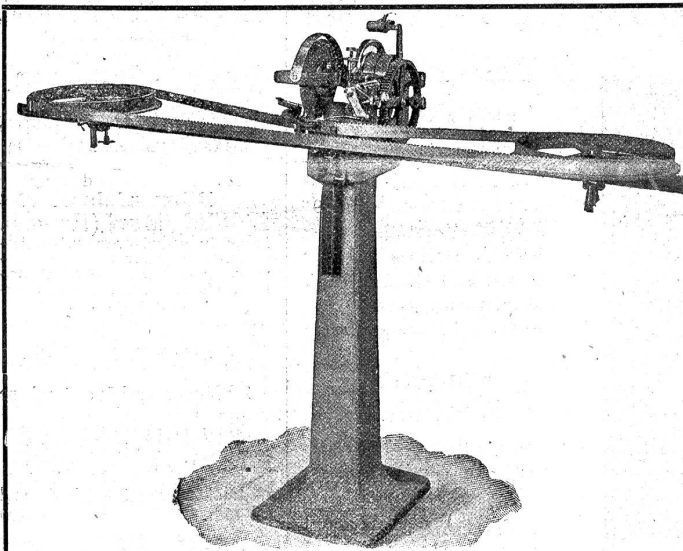

# Handwerker-Zeitung

11 pa Tit. Schweizer. Landesbibliothek Bern 32 (gr.)

<p><b>Abonnementspreis:</b> Für 6 Monate Fr. 3.60 " 12 " " 7.20 Erscheint jeden Donnerstag.</p>	<p>Redaktion, Druck, Verlag und Expedition: <b>Senn-Holdinghausen Erben, Zürich 2</b> Teleph. 5084 — Bleicherweg 38 — Postfach Zürich-Enge</p>	<p>Inserate 20 Cts. per einspaltige Petitzeile. Wiederholungen Rabatt.</p>
<p>Telephon 5084. Annoncenregie: Fritz Schück &amp; Sohn, Zürich (Bleicherweg 38). Postfach Zürich-Enge.</p>		