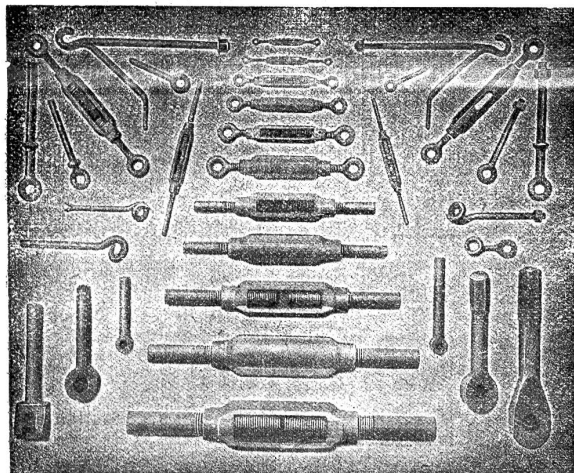

SCHMIDT & SOHN, Holzhandlung, ZÜRICH

1a. slaw. Eichenbretter, 1a. Tannenklotzbretter, bosnische u. andere Provenienzen, Pitchpine, Yellowpine, 1a. gedämpfte slaw. Buchenbretter, Engl. Riemen, Krallentäfer, Fusslambris etc.

==== **Trockenanlagen** 2142 **Hobelwerk** ====

Aktien-Gesellschaft „Union“ in Biel (Fabrik in Nett)

Erste schweizer. Fabrik für elektrisch geschweisste Ketten. + Patent Nr. 27499

➔ Ketten aller Art ➔

2984

für industrielle und landwirtschaftliche Zwecke.
Grösste Leistungsfähigkeit. Ketten von höchster Tragkraft.
NB. Handelsketten nur durch Eisenhandlungen zu beziehen.

Gesellschaft der L. von Roll'schen Eisenwerke in Gerlafingen

Gesenschniede und Presserei

für Massanartikel wie

- **Schraubenschlüssel** 1479
- **Lasthaken**
- **Aufhängeringe**
- **Kurbelwellen**
- **Spannschlösser**
- **Rohrflanschen**
- **Schraubzwingen etc.**

Schmiede-Werkstätte

für Maschinenstücke aller Art aus Schweisseisen oder Fluss-Stahl
in zweckentspr. Qualitäten

Engl. Riemen Krallentäfer Pitch-Pine-Rifts Oregon-Rifts

beziehen Sie sehr vorteilhaft, ofengedörft und exakt verarbeitet von
Joh. Spillmann, Hobelwerk, Zug.

Eiserne Röhren

in jeder Grösse für Hochdruck-Wasserleitungen, Turbinenanlagen, Luftdruckleitungen u. Ventilationsröhren, Formstücke, Bogen, Reduktionen, Teestücke etc., Bohrrohren für Tiefbohrungen, Blechreservoir, Blechkamine etc. fabriziert und liefert
Röhrenfabrik 3388
L. Wild, Muri (Aargau).
Lager in gusseisernen u. Mannesmann-Muffenrohr und Flanchenrohr, Turbinen, Schieber, Centrifugalpumpen mit 250 mm Rohranschluss.

Zu verkaufen.

2 Waggons schöne, trockene
Eichen-Bretter
in Dicken von 30, 36, 45 und 60 mm. 3409
Jak. Räber
Mühlau (Aargau).

Kork

gemahlen in 6 verschiedenen Körnungen für Isolierzwecke.
Korkbänder für Bandsägerollen
sowie sämtliche Korkartikel liefert billigst 103
Hans Scheidegger
Korkfabrik, Laufen (Jura).