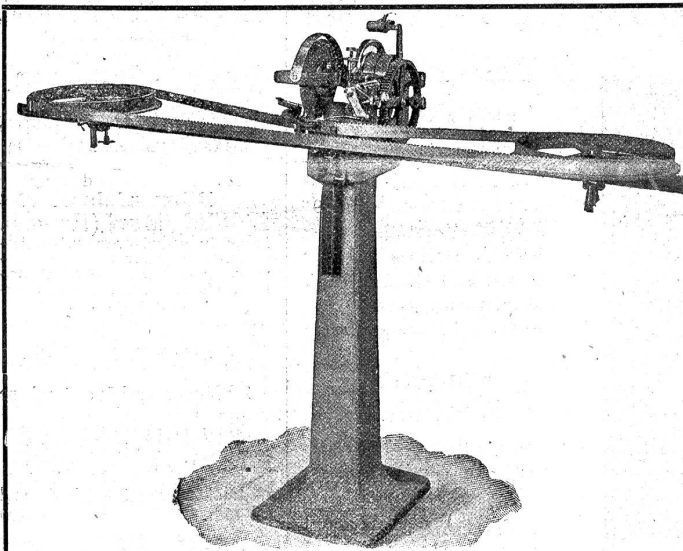

Automatische Bandsägeschärf-
maschinen u. Kreissägeschärf-
maschinen, sowie sämtl. Arten von
Schmirelschleifmaschinen. □□

Verlangen Sie KATALOGE durch

W. Wolf, Ingr.
Brandenkestr. 7, **Zürich I**

1393 b

P

itch-Pine

Yellow-Pine

Eichen aller Provenienzen

Schwed. Hobelfichte

Mahagoni

und andere exotische Hölzer

Ad. Messerschmitt

Holzgrosshandlung

Pratteln b. Basel

2755