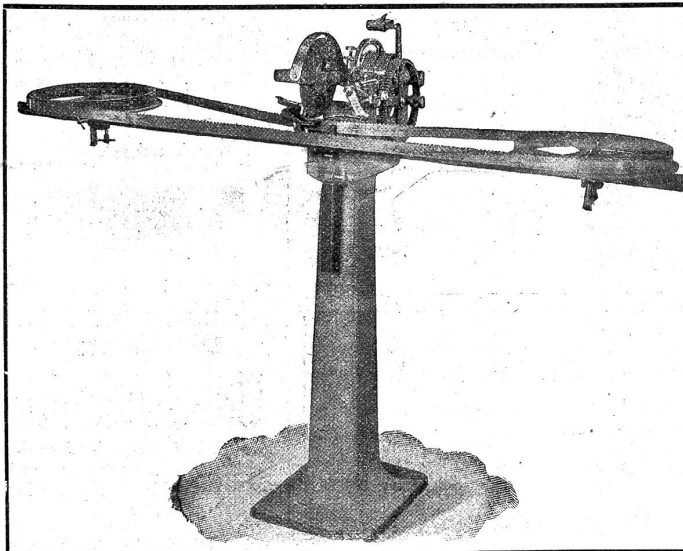

Automatische Bandsägeschärfmaschinen u. Kreissägeschärfmaschinen, sowie sämtl. Arten von Schmirgelschleifmaschinen. □□

Verlangen Sie KATALOGE durch

W. Wolf, Ingr.
Brandschenkestr. 7, **Zürich I**

1393 b

P

itch-Pine

Yellow-Pine

Eichen aller Provenienzen

Schwed. Hobelfichte

Mahagoni

und andere exotische Hölzer

Ad. Messerschmitt

Holzgrosshandlung
Pratteln b. Basel

2755