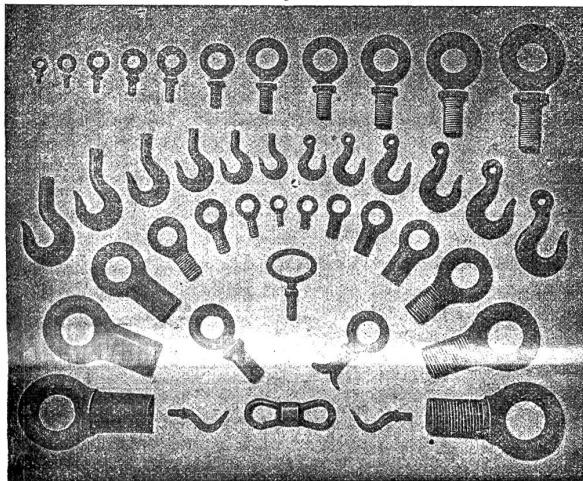

2755

Aktien-Gesellschaft „Union“ in Biel (Fabrik in Mett)

Erste schweizer. Fabrik für elektrisch geschweisste Ketten. Patent Nr. 27499

Ketten aller Art

2984

für industrielle und landwirtschaftliche Zwecke.
Grösste Leistungsfähigkeit. Ketten von höchster Tragkraft.

NB. Handelsketten nur durch Eisenhandlungen zu beziehen.

Gesellschaft der L. von Roll'schen Eisenwerke in Gerlafingen

Gesensschmiede und Presserei

für Massenartikel wie

Schraubenschlüssel

Lasthaken 1479

Aufhängeringe