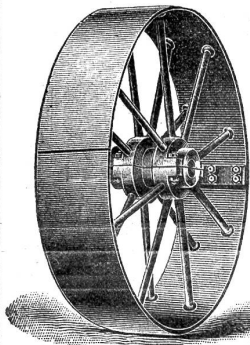

Bachofen & Co., Uster

vorm. Bachofen & Hauser.

Eiserne Röhren

in jeder Grösse für
Hochdruck-Wasserleitungen,
Turbinenanlagen, Luftdruck-
leitungen und Ventilationsröhren,
Formstücke, Bogen,
Reduktionen, Teestücke etc.
Bohrrohre für Tiefbohrungen,
Blechreservoir, Blechkamine
etc. fabriziert und liefert