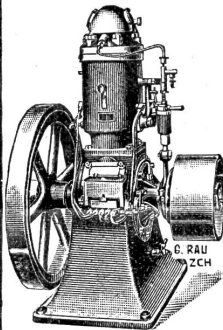

CERTUS-NORMAL-LEIM

in Pulverform

ist mit kaltem Wasser angerührt sofort gebrauchsfertig, besitzt gewaltige Bindekraft auf Hart- und Weichhölzer und ist garantiert wetter- und wasserbeständig. Als **Qualitätsprodukt** ein **Idealbindemittel** für alle Leimungen, welche besonders hohe Bindekraft verlangen oder der Feuchtigkeit ausgesetzt werden. [16]

GRATISMUSTER und PROSPEKT franko durch die
Kalt-Leim-Fabrik **O. Messmer**
ARLESHEIM - Basel

Weber & Co., Uster

Maschinenfabrik und Giesserei

empfehlen ihre bewährten

Benzin-, Gas- u. Petroleum-

Motoren

Rohöl-Motoren

Verbrauch nur zirka
2 1/2 Cts. pr. Std. u. HP.

Fahrbare Bandsägen und
Spaltmaschinen

Benzin-Lokomobilen

Churer Lackfabrik, Basel

261]

Beste Bezugsquelle von:

Lacken und Farben für jeden industr. Betrieb.

Hyperolin wetterfeste Façadenfarbe

Mackein Leimfarben-Ersatz

Ferrolineum

Rostschutzfarbe für Eisenkonstruktionen aller Art.

Bronzen, Pinsel, Schwämme, Leim etc.

Ed. Schlæpfer & Cie.

Elektrische Licht- und Kraftanlagen

Zürich-Wollishofen 2510

Elektromotoren

Dynamomaschinen

Miete o Tausch o Verkauf.

Jalousieladen

mit beweglichen Brettchen, liefert als Spezialität in solider, charakter Ausführung — Prima Referenzen. 2604

Gottfried Lienhard, mechan. Schreiner
Zürich-Wollishofen.

SENN-HOLDINGHAUSEN ERBEN

BUCHDRUCKEREI ZÜRICH 2 Fachblätterverlag

TELEPHON Nr. 5084

BLEICHERWEG Nr. 38

Soeben erschienen:

Schweizer Baukalender 1915

2 Teile gebunden Preis 5 Fr.

Redakteur: E. Usteri, Architekt in Zürich.

Enthält die Preise aller Baumaterialien und Bauarbeiten der grösseren Städte der Schweiz, Normen, Tabellen etc.

Schweizer Ingenieur-Kalender 1915

2 Teile gebunden Preis 5 Fr.

Redakteur: V. Wenner, Stadtgenieur in Zürich.

Enthält die Kapitel über Tiefbauarbeiten, Vermessungswesen, Brücken-, Wasser-, Eisenbahn-, Tunnelbau- und Gasanlagen etc. 228

Beide Kalender in 3 Teile gebunden zusammen Fr. 8.50

Bestellungen erbittet:

Fritz Schück, Merkurstr. 56, Zürich
Telephon 6559

Schweizer Baublatt

Unabhängiges Geschäftsblatt aller Bauinteressenten

Illustr. schweizerische Handwerker-Zeitung

Erstes Geschäftsorgan für die schweizer. Meisterschaft

Der Installateur

Schweizerisches Zentralorgan für das gesamte Installations- und Montagewesen

Holz

Schweizerisches Zentralorgan für Holzindustrie und Holzhandel. Offizielles und obligatorisches Organ des Schweiz. Holzindustrie-Vereins

Schweizer Industrie-Zeitung

Geschäftsblatt für Fabrik-Betriebe, verbunden mit der

Schweizer Textil-Zeitung

ANNONCENREGIE:

Fritz Schück & Sohn

Postfach 7 ZÜRICH-Enge Bleicherweg 38

Probennummern gratis