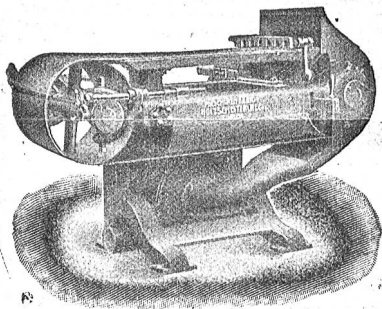

Die unerreichte Klebekraft auf Hartholz
(Eiche, Ahorn etc.), wie auf harzreichstem Pitch-
pine, Akazie und in Oel gekochtem Holz,
die Wasser-, Feuchtigkeits-, Hitze-, und Frost-
beständigkeit des

CERTUS-KALTLEIMS

sind durch Versuche der Eidgen. Materialprüfungs-
anstalt in Zürich
bewiesen u. durch fortwährend freiwillig eingehende Zeugnisse
bestätigt.

Kein Kochen, kein Anreiben, keine Verluste.
In 5 Minuten mit kaltem Wasser angerührt,
gebrauchsfertig.
Bindet gleich rasch wie Knochenleim.
Sehr ausgiebig (spez. Gewicht ca. 0,5).
In Pulverform unbeschränkt haltbar.
Neuer Prospekt mit Prüfungsergebnissen, Hand-
muster und kleinen Certusleimungen zum
Nachprüfen der Wasserbeständigkeit frk.
durch die 2519

Kaltleim-Fabrik O. MESSMER

gesetzl. geschützt Dornacherstrasse 279 **BASEL** 6107 Telephon 6107

Holzschleifmaschinen

bewährteste Systeme für alle Zwecke

Maschinenfabrik
Holzschleifer & Hegi
Manessestrasse 190
Zürich

1119 b

Spezialfabrik für Sandpapier-Schleifmaschinen.

Weber & Co., Uster

Maschinenfabrik und Giesserei

empfehlen ihre bewährten

Benzin-, Gas- u. Petroleum-

Motoren

Rohöl-Motoren

Verbrauch nur zirka
2 1/2 Cts. pr. Std. u. HP.

Fahrbare Bandsägen und
Spaltmaschinen

Benzin-Lokomobilen