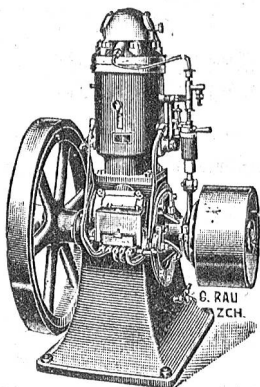

Verbrauch nur zirka
2 1/2 Cts. pr. Std. u. HP.

Fahrbare Bandsägen und
Spaltmaschinen

Benzin-Lokomobilen

1747

Holzhandlung, Säge und Hobelwerk
J. Ulrich Stüdi, Egg-Flawil.

Bahnlager Station Schachen, Bodensee-Toggenburg-Bahn.