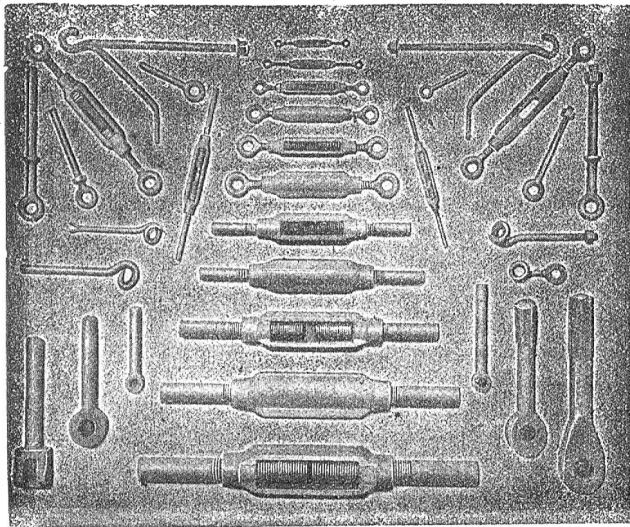

Heinrich Brändli, Asphalt-, Dachpappen- und Holzzement-Fabrik, Horgen

empfiehlt in gut gelagerter Ware

ASPHALT-PAPPEN, besandet und unbesandet, in diversen Stärken in Rollen u. auch in Streifen geschnitten

HOLZZEMENT, vorzüglich bewährt.

Asphalt-Isolierplatten, einfach und komb., für Fundamentabdeckungen, Gewölbe und Brücken etc. **Isolierfilz**, **Isolierteppiche** unter Fussböden, hinter Tapeten etc. **Asphaltklebmasse** für Klosterohdächer

Telephon Nr. 38. Telegramm-Adr.: Heinrich Brändli, Horgen.

242

Gesellschaft der L. von Rollschen Eisenwerke in Gerlafingen

Gesenschniede und Presserei

für Massenartikel wie

- Schraubenschlüssel
- Lasthaken 1652
- Aufhängeringe
- Kurbelwellen
- Spannschlösser
- Rohrflanschen
- Schraubzwingen etc.

Schmiede-Werkstätte

für Maschinenstücke aller Art aus Schweissisen oder Fluss-Stahl in zweckentspr. Qualitäten.

Zu verkaufen per sofort

mit Ausfuhrbewilligung:

- 2 Wagen **Madriers** 76/155, 180, 200, 220 u. 230 mm.
- 4 Wag. besäumte Bretter 18 mm
- 2 „ „ „ 24 „
- 2 „ „ „ 27 „
- 2 „ „ „ 30 „
- 10 „ Klotzbretter 15/60 „

Offertenangebote nimmt entgegen sub Chiffre B 2756 die Expedition.

Zu verkaufen

ca. 400 m³ prima

Eichenholz-Bretter

2738

garantiert 4 Jahre gelagert, sowie ausschliesslich I. Qualität, Dimension 25—120 mm, Länge 5—7 m — Gell. Offerten an

U. Adank

Sägerei und Holzhandlung Hasle-Ruegsau (Bern).

Kägi & Co., Winterthur.

Schmiedeeiserne Röhren

mit Gewinde und Muffen, schwarz und galvanisirt nebst

Fittings Marke (+GF+)

Weichguss-Verbindungsstücken. [2658]

Grosses Lager in Winterthur.

Erfindungs-Patente
Marken-Muster-Modell-Schutz im In- u. Ausland
H. KIRCHHOFER vormals Bourry-Séquin & Co. ZÜRICH
1880 Gegründet

Löwenstrasse 51

824