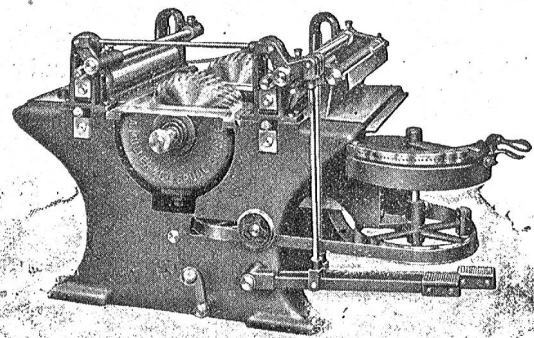

U. Adank

Sägerei und Holzhandlung Hasle-Ruegsau (Bern).

Kägi & Co., Winterthur.

Schmiedeeiserne Röhren

mit Gewinde und Muffen, schwarz und galvanisirt nebst

Fittings Marke (+GF+)

Weichguss-Verbindungsstücken. [2658]

Grosses Lager in Winterthur.

Erfindungs-Patente
Marken-Muster-Modell-Schutz im In- u. Ausland
H. KIRCHHOFER vormals Bourry-Séquin & Co. ZÜRICH
1880 Gegründet

Löwenstrasse 51

824

Kolzbearbeitungsmaschinen A. Müller & Cie., Brugg