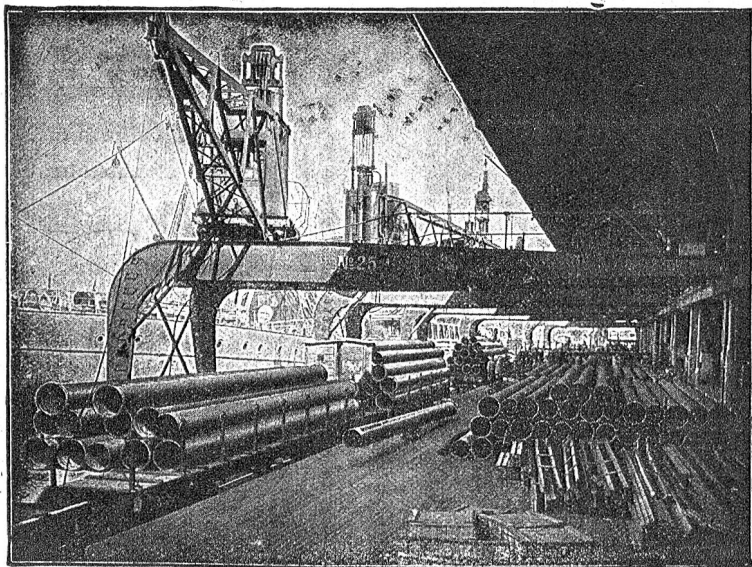

Mannesmannröhren - Werke Düsseldorf

liefern

nahtlose
Röhren

Inn.Durchmesser
bis zu 300 mm
und 15 m Länge

5n2 b

Lieferung von 20,000 m überlappt-geschweissten Muffenröhren (18")
nach JOHANNESBURG (Süd-Afr.).