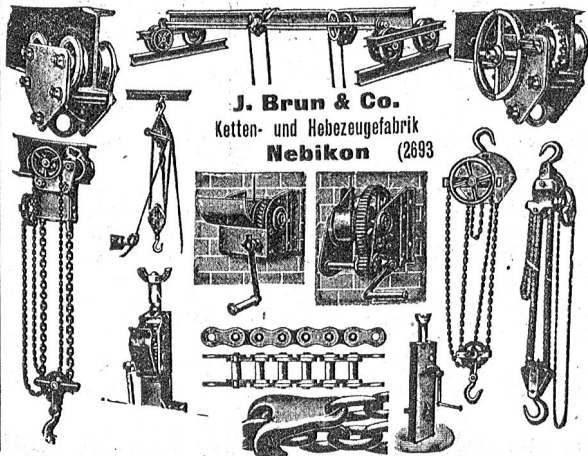

Zu verkaufen

- 1 vertikaler Drehstrommotor, 2 PS, 500 Volt, 1420 Touren, samt Schaltkasten (Fabrikat Oerlikon).
- 2 Kalt-Kreissägeblätter, 400 mm Durchmesser, 40 mm Bohrung.
- 1 Zapfenfräsapparat für Zapfenstärken bis 24 mm.
- 1 Spiralbohrer für Löcher von 30 mm.
- 1 amerikanischer Drillbohrapparat mit Bohrern von 1—60 mm
- 1 verstellbare Rohrzange.

Nähere Auskunft bei

754

Birchler & Pfulg, Bergstr. 162, Zürich 7.

Okume-Sperrholz-Platten

bis 45 mm stark

Drei- und mehrfach wasserfest verleimt.

Lager in Grössen: bis 155 x 450 cm.

Sauberste und zweckentsprechende Ausführung

Unübertreffliches Fabrikat

Carl & E. Küchler
Zürich 8

Wildbachstr. 57-59. Tel. 6998

137

J. Brun & Co.
Ketten- und Hebezeugfabrik
Nebikon (2693)

Gebrauchte guterhaltene

Riemenscheiben Reservoirs undeisen Röhren

haben fortwährend auf Lager

Gebr. Bertschinger & Cie., Wallisellen b. Zürich.

2527

Kägi & Co., Winterthur.

Leichte schottische gusseiserne

Abwasserröhren

für Abwasser- und Closet-Leitungen
aus der 2658 b u
„Halbergerhütte“ in Brebach (Saar).

Walzblei. Weichblei. Bleiröhren.

o o *Grosses Lager in Winterthur.* o o

Habe abzugeben:

- 4 Wagen Eichenbohlen, parallel, 2,60 m x 20 cm x 55 mm à Fr. 190 per m³.
- 1 Wagen Nussbaumdoldenbretter, 60 mm à Fr. 140 per m³.
- 2 Wagen Eichenbretter, 30—60 mm, Ia. Ware, grosse Stämme à Fr. 180 per m³.
- 1/2 Wag. Stuhlbeine, Nussbaum, 50 x 6 x 4 1/2 cm à Fr. —.20 per Stück.

Alles franko Bahn verladen.

Geß. Oferten unter Chiffre R 3199 an die Exped.

Weber & Co., Uster

Maschinenfabrik und Giesserei

empfehlen ihre bewährten

Benzin-, Gas- u. Petroleum-Motoren
Rohöl-Motoren

Verbrauch nur zirka 2 1/2 Cts. pr. Std. u. HP.

Fahrbare Bandsägen und Spaltmaschinen

Benzin-Lokomobilen