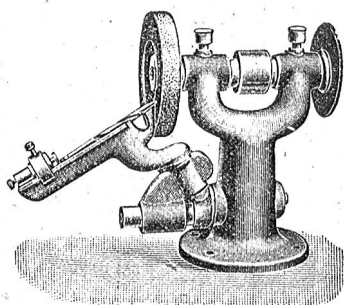

Redaktion, Druck, Verlag und Expedition:
Senn-Holdinghausen Erben, Zürich 2
Teleph. 5084 — Bleicherweg 38 — Postfach Zürich-Enge

Inserate 25 Cts.
per einspaltige Petitzeile.
Wiederholungen Rabatt.

Telephon 5084. Annoncenregie: Fritz Schück & Sohn, Zürich (Bleicherweg 38). Postfach Zürich-Enge.