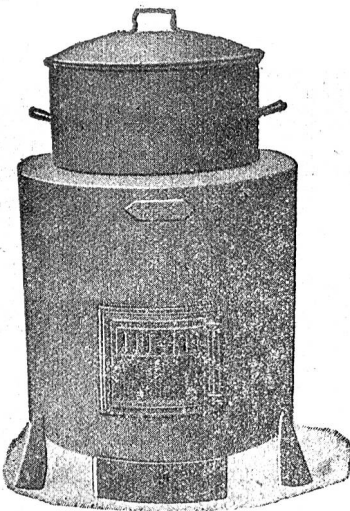

Bureau: Neuhoferstrasse 14
b. Paradeplatz, Zürich 1, Tel. 3184

Säge und Lager;
Tel. 3184, Giesshübel, Zürich 3

Dampf-Waschherd

„HERKULES“

1629

aus 2—4 mm Stahlblech

geschweisst und im Vollbad verzinkt.
Ohne Lötstellen äusserst solid. Haben
sich seit 6 Jahren bewährt.
Hunderte im Betrieb.