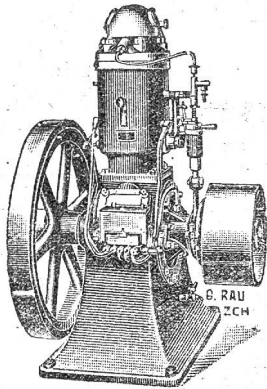

empfehlen ihre bewährten

**Benzin-, Gas- u. Petroleum-
Motoren**
Rohöl-Motoren

Verbrauch nur zirka
2 1/2 Cts. pr. Std. u. HP.

Fahrbare Bandsägen und
Spaltmaschinen

Benzin-Lokomobilen

1747

Dampfanlagen, Cornwallkessel, Motoren
neu und gebraucht, stets auf Lager, bei
Emil Steiner, Maschinenhandlung
Wiedikon-Zürich, Birmensdorferstr. 98.