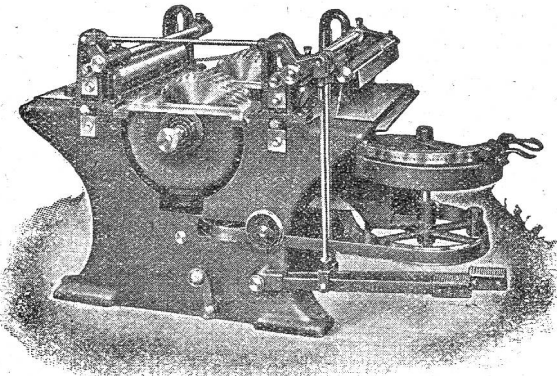

Holzbearbeitungsmaschinen

A. Müller & Cie., Brugg

Vorzügliche Konstruktionen. 826

Zahlreiche Maschinen zu besichtigen in der Ausstellung des Verbandes Schweizer Schreinermeister und Möbelfabrikanten in Zürich (Unterer Mühlesteig Nr. 2).

Schnellste Bedienung zu billigsten Preisen.

Kägi & Co., Winterthur.

Schmiedeeiserne Röhren

mit Gewinde und Muffen, schwarz und galvanisirt nebst

Fittings Marke (+GF+)

Weichguss-Verbindungsstücken. [4352d]

Grosses Lager
in Winterthur.

Krallentäfer, engl. Riemen

5598

Hobelwaren jeder Art

liefert sofort billigst

Schmid-Imfeld, Rämistrasse 7, Zürich 1
Holzhandlung, Spalt- und Hobelwerk.