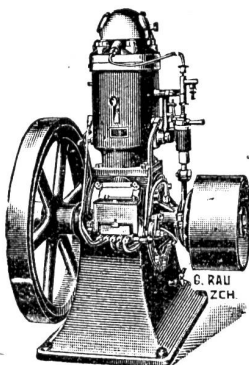

Fahrbare Bandsägen und Spaltmaschinen

Benzin-Lokomobilen

2648

Nussbaumholz.

Dolderbretter u. schöne Gewehrschäfte-Abfall-Bretter

trockene, daher leichte Ware, per Tonne à Fr. 180—200

zu verkaufen.

Angebote sub Chiffre Nussbaumholzverkauf 3178 an die Expedition erbeten.