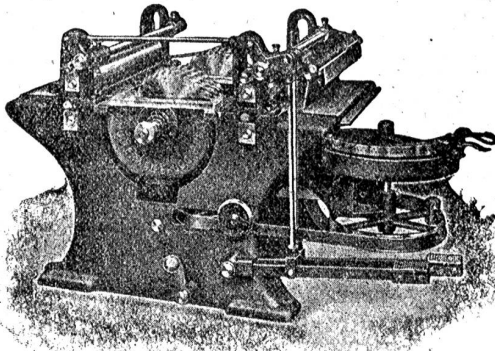

Zu verkaufen

2 Waggon 18 und 26 mm abl.

Bretter

Offerten an 6482

O. Jossi, Sägerei
Meiringen (Kt. Bern).

Zu verkaufen:

**Eschen-,
Linden-,
Weiden-,
Erlen-,
Ahorn- u.
Buchenstämme**

Offerten mit Preisangabe
unter Chiffre U W 6483 an die
Expedition.

PATENT-BUREAU
Wihl Reinhard Zürich

Sonnenquai 10 (Zürcherhof) 9

Sofort billig zu verkaufen

auf Abbruch ein grosses

Schreinereigebäude

fast neu, sowie eine grosse

Bretter - Hütte

ebenfalls ganz neu.

Angebote unter Chiffre R A
6514 an die Expedition.

Zu verkaufen:

1 gebrauchte komb. **Abricht-
u. Dickehobelmasch.**

mit runder Welle, 460 mm.
1 gebrauchte **Bandsäge** 750
mm Rollendurchmesser.

1 gebrauchte **Fräse**, Tisch-
grösse 780 x 910 mm mit
Frikationsvorgelege f. Rechts-
und Linksgang.

1 gebr. freihändige **Decou-
plersäge.**

Sämtliche Maschinen mit Vor-
gelege u. reichlichem Zubehör.

Angebote erbeten sub Chiff.
R 6331 an die Expedition.

Zu verkaufen Eschenstämme

einige Waggon, liefer-
bar im Laufe des Winters.
Geil. Offerten nur mit Preis-
angabe unter Chiffre B C
6563 an die Exped. erbeten.

Kolzbearbeitungsmaschinen A. Müller & Cie., Brugg

Vorzügliche Konstruktionen. 1439

Zahlreiche Maschinen zu besichtigen in der Ausstellung
des Verbandes Schweizer Schreinermeister und Möbel-
fabrikanten in Zürich (Unterer Mühlesteig Nr. 2).

Schweizer Baukalender 1918 Schweizer Ingenieurkalender 1918

Preis einzeln . . . . . Fr. 6.—

Beide Kalender zusammen Fr. 10.—

erscheinen 6598

Mitte Dezember 1917

Bestellungen erbittet

Fritz Schück, Merkurstr. 56, Zürich

Telephon Hottingen 2773

Zu verkaufen

alte, guterhaltene

Eichenholz - Balken

in folgenden Massön; 6480

Meter 8,40 x 0,30 x 0,35

„ 4,30 x 0,25 x 0,23

„ 4,30 x 0,24 x 0,23

„ 4,00 x 0,35 x 0,30

bei **Emilie Martin,**
Konditorei

in Bremgarten (Kt. Aargau)

1 Bandsäge

mittl. Grösse 6549

1 Hobelmaschine

kombiniert mit Kehlapparat u.
1 einfacher

Sägegang

kann wegen Nichtgebrauch bil-
lig abgegeben werden.

Offerten an

Gottfr. Hug, mech.
Wagnerei, Holzwaren
Wynigen (Kt. Bern).

Zu verkaufen:

3-jährig gelagerte 30/30 mm
rohe 6566

Lindenstäbe

170 Stück 1,60 m lang, schöne
Ware für Stiele.

Offerten mit Höchstpreis an

Hans Fröhlich

Leimbach-Zürich 2

Zu verkaufen

1 Wagen 6547

Tannen-Riemen

parallel 8, 10, 12 und 15 cm
breit, 12 und 15 mm dick, 3
und 4 m lang.

Offerten an

Sägerei Bannwil

(Kt. Bern).