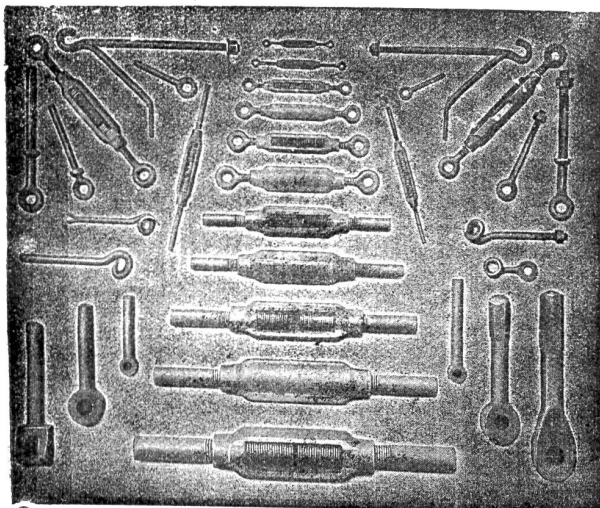

Trockenlegung feuchter Lokale, salpeterhaltiger, schwammiger Mauern etc.

Asphalt-Kegelebahnen mit Garantie fachgerechter Ausführung.

Passende Ratschläge.

Telegramme: Heinrich Brändli, Horgen.

Telephon Nr. 38.

Feinste Referenzen.

Gesellschaft der L. von Röllschen Eisenwerke in Gerlafingen

Gesenschmiede und Presserei

für Massenartikel wie
Schrauben schlüssel
Lasthaken 165
Aufhänger
Kurbelwellen
Spannschlösser
Rohrflanschen
Schraubzwingen etc.

Schmiede-Werkstätte

für Maschinenstücke aller Art
aus Schweisseisen oder
Fluss-Stahl
in zweckentspr. Qualitäten.

Eiserne Röhren

in jeder Grösse für
Hochdruck-Wasserleitungen,
Turbinenanlagen, Luftdruck-
leitungen und Ventilationsröhren.
Formstücke, Bogen,
Reduktionen, Teestücke etc.
Bohrrohre für Tiefbohrungen.
Blechreservoir, Blechkamine