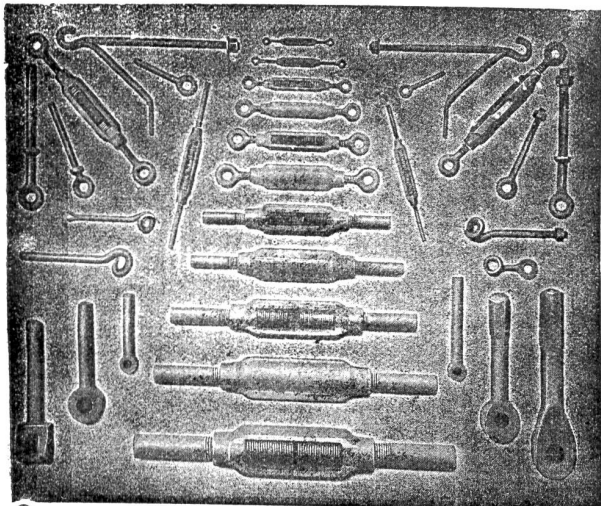

Trockenlegung feuchter Lokale, salpeterhaltiger, schwammiger Mauern etc.

Asphalt-Kegelbahnen mit Garantie fachgerechter Ausführung.

Passende Ratschläge.

Telegramme: Heinrich Brändli, Horgen.

Telephon Nr. 38.

Feinste Referenzen.

Gesellschaft der L. von Röllschen Eisenwerke in Gerlafingen

Gesenschmiede und Presserei

für Massenartikel wie
Schrauben schlüssel
Lasthaken 165
Aufhänger
Kurbelwellen
Spannschlösser
Rohrflanschen
Schraubzwingen etc.

Schmiede-Werkstätte

für Maschinenstücke aller Art
aus Schweisseisen oder
Fluss-Stahl
in zweckentspr. Qualitäten.

Eiserne Röhren

in jeder Grösse für
Hochdruck-Wasserleitungen,
Turbinenanlagen, Luftdruck-
leitungen und Ventilationsröhren.
Formstücke, Bogen,
Reduktionen, Teestücke etc.
Bohrrohre für Tiefbohrungen.
Blechreservoir, Blechkamine