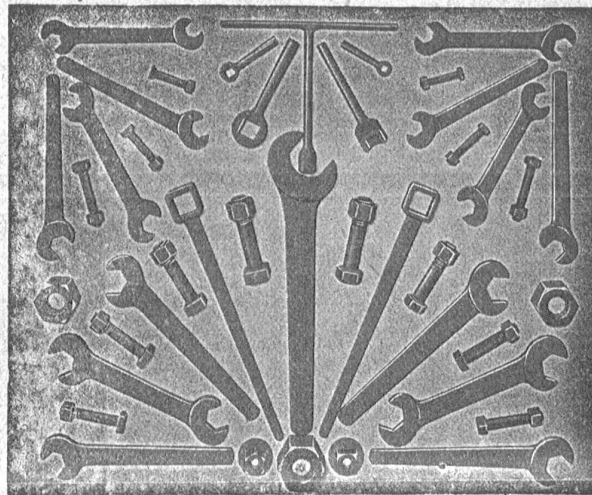

Gesellschaft der L. von Rollschen Eisenwerke in Gerlafingen