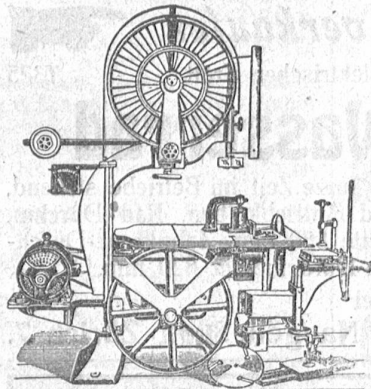

Röhren

6314

aller Art

Gusseiserne Muffenröhren und Formstücke
Gusseiserne Abwasserröhren
Schmiedeis. Gas- und Wasserleitungsröhren
Fittings Marke + G F +
Siederöhren   Armaturen
——— Lager in Winterthur ———

Kägi & Co. Winterthur

:: Telephon 496 ::

Zuverkaufen:

1000 kg abgedrehtes

Rundeisen

26 mm, 68 cm lang, 500 kg à 40 Rp.,

Mutterschrauben

3—6 m lang, 10—13 mm dick, à 90 Rp per kg, 120 m

Stickmaschinenröhren

schmiedeiserne, 12 cm Lichtweite, 5 mm Wandstärke, und eine Partie

Treibriemen

280 cm, lang, à Fr. 5.— bei

Rob. Hahn, Kaltbrunn
Telephon 38 7349

Universalmaschinen

65, 70, 80 cm Rollendurchmesser mit angebautelem Elektromotor. 348

Abricht-Dickten-Hobelmaschinen

mit wegschwenkbaren Abrichttischen. Kugellagerung.

Maschinen für Wagenbau.

Einzelmaschinen

neueste Modelle liefert preiswert

Wilh. Irion, Unt. Rebgasse 27, Basel

Maschinen können jederzeit besichtigt werden.

Zu verkaufen

Benzinmotor

stehend, 4½—5 PS, mit allem Zubehör und in sehr gutem Zustand.

Offerten unter Chiffre A B 7253 an die Expedition.

Holzriemenscheiben

in prima Ausführung
+ Patente 54720 und 54721
liefern ausserordentlich
schnell und billig

Greuter & Lüber, Flawil
Holzriemenscheibenfabrik
Telephon 82

Zuverkaufen:

Gebrauchter

Kochherd

3-löchrig, mit Kupfer-Wasserschiff, Fr. 220.—, neue

Kochherde

2-löchrig, von Fr. 150.— an,

1 Tragofengestell

Fr. 65.—,

Heiz- u. Putztüren

in verschiedenen Grössen,

Türschliesser

(Meteor und Blount), 7244

Sack- u. Kohlenkarren

Plateauwagen

Sackständer

1 Blechornament

(Wetterpreis).

Frau Wwe. Bruderer,
Mech Schlosserei,
Rorschach.

Massen-Artikel

aus Abfalltannenholz mit laufenden Aufträgen ist, samt

Spezialmaschine

zu verkaufen.

Passend f. Holzwarenfabrikanten.

Anfragen unter Chiffre K 7219 an die Expedition.