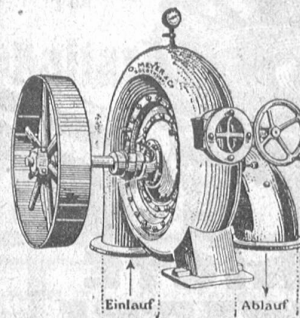

Ausstellungswesen.

Gemeinnütziger Wohnungsbau. Zu der in Vorbereitung befindlichen Ausstellung, die die Sektion Zürich des Verbandes zur Förderung des gemeinnützigen Wohnungsbaues im Herbst dieses Jahres im Kunstgewerbemuseum in Zürich veranstaltet, sind die Anmeldungen so zahlreich eingelaufen, daß jetzt schon die Böden und Wandflächen der Ausstellungsräume fast vollständig vergeben sind. Weitere Zulassungen können nur noch in beschränktem Umfange erfolgen. Die Eröffnung bleibt auf den 26. September angesetzt.

O. Meyer & Cie., Solothurn Maschinenfabrik für

Francis-
Turbinen
Peltonturbine
Spiralturbine
Hochdruckturbinen
für elektr. Beleuchtungen.

Turbinen-Anlagen von uns in letzter Zeit ausgeführt:

Burrus Tabakfabrik Boncourt, Schwarz-Weberei Bellach, Schild freres Grenchen, Tuchfabrik Langendorf, Gerber Gerberei Langnau, Girard freres Grenchen, Elektra Ramiswil.

In folg. Sägen: Bohrer Laufen, Henzi Attisholz, Greder Münster, Burgheer Moos-Wikon, Gauch Bettwil, Burkart Matzendorf, Jermann Zwingen.

In folg. Mühlen: Schneider Bätterkinden, Gemeinde St-Blaise, Vallat Bournevésin, Schwarb Eiken, Sallin Villaz St. Pierre, Häfelfinger Diegten, Gerber Biglen. 6075

Arbeiterbewegungen.

Bauarbeiterstreik in Zürich. Der Regierungsrat hat beschlossen, mit weiteren Maßnahmen zuzuwarten und dem Baumeisterverband nahezu legen, auf Verhandlungen mit den Bauarbeitern einzutreten.

Maschinenwerkzeuge für die Holzindustrie!

Die Anschaffung von Maschinenwerkzeugen ist Vertrauenssache. Mehr als je ist es notwendig, den Bedarf hierin bei durchaus fachkundigen Spez.-Firmen zu decken, die für reelle Bedienung Gewähr bieten. Wir liefern nur erstklassige Qualitätswerkzeuge, die wir auf Grund eigener Erfahrungen empfehlen können.