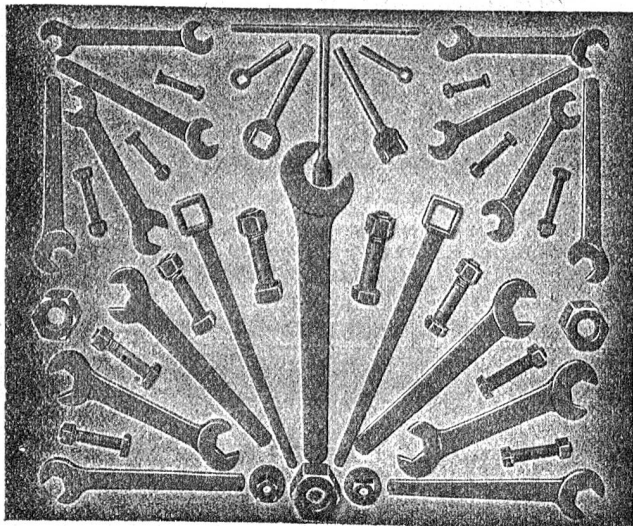

Gesenkschmiede und Presserei

für Massenartikel wie

Schraubenschlüssel

Lasthaken 1938

Aufhängeringe

Kurbelwellen

Spannschlösser

Rohrflanschen

Schraubzwingen etc.

Schmiede-Werkstätte

für Maschinenstücke aller Art

aus Schweisseisen oder

Fluss-Stahl

in zweckentspr. Qualitäten.

Zuverkaufen:

Gedämpfte prima

Buchenbretter

12 und 18 mm dick, 1 1/2 Jahre gelagert.

Offerten unter Chiffre R 3193 an die Expedition.