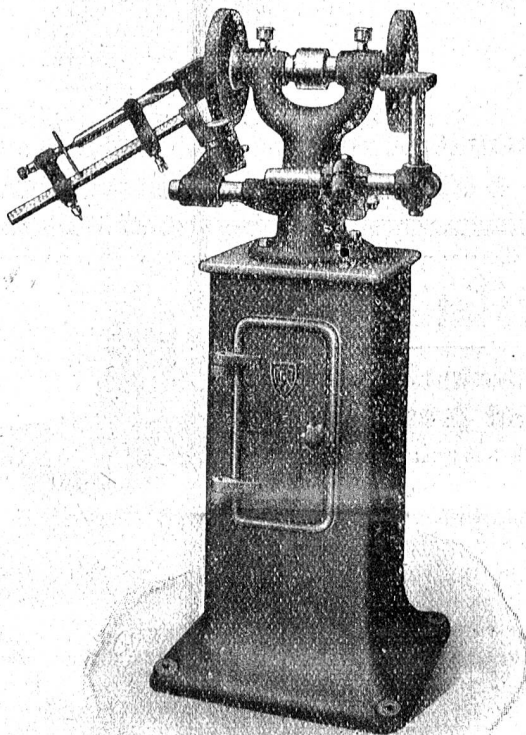

Handwerker-Zeitung

Abonnementspreis:

Per Quartal Fr. 3.—
„ Semester „ 6.—
„ Jahr „ 12.—

Bei Postbestellung je 20 Cts. mehr.

Redaktion, Druck, Verlag und Expedition:

Senn-Holdinghausen Erben, Zürich 2
Tel. Selnau 5084 — Alfred Escherstrasse 6, b. Bahnhof Enge
Postfach Zürich-Enge

Inserate 30 Cts.
per einspaltige Colonelzeile.
Wiederholungen Rabatt.
Erscheint jeden Donnerstag.

Telephon Selnau 5084.

Annoncenregie: Fritz Schück & Sohn, Zürich (Alfred Escherstrasse 6).

Postfach Zürich-Enge.

Fritz Wunderli Werkzeugmaschinenfabrik Uster

Ausschliessliche Fabrikation von
Schleifmaschinen
für allgemeine Zwecke
Werkzeug-Schleifmaschinen
aller Art
Flächenschleifmaschinen
Universalfräsmaschinen

Erstklassige Ausführung   Moderne Konstruktionen
Serienfabrikation

Grosses Lager in erstklassigen amerikanischen Carborundum- u. Aloxite-Schleifscheiben, Oelsteinen, Carborundumfellen, Schleif- und Poliermaterialien aller Art. 3145

Hausmann & Co., Au (Kt. Zürich)
Sägen- und Maschinenmesserfabrik

Empfehlen als Spezialität: [1933]
In extra Qualität, Kreis-, Band-, Gatter-, Nut- und Kaltsägen, Hobel-, Kehl-, Papier-, Schöe- und Häckselmesser etc. Reparaturen aller Art.

Eisenholz- Kegel-Kugeln

liefert billigst 4137
Ed. Liebherr, Ermatingen
(Thurgau).

Zu verkaufen

ca. 5 m³ 3967

Buchenbretter

45, 50 und 60 mm dick, schöne Ware, um Fr. 112.— per m³ bei
Gottl. Anner, Küfermeister
Tegerfelden (Aargau).