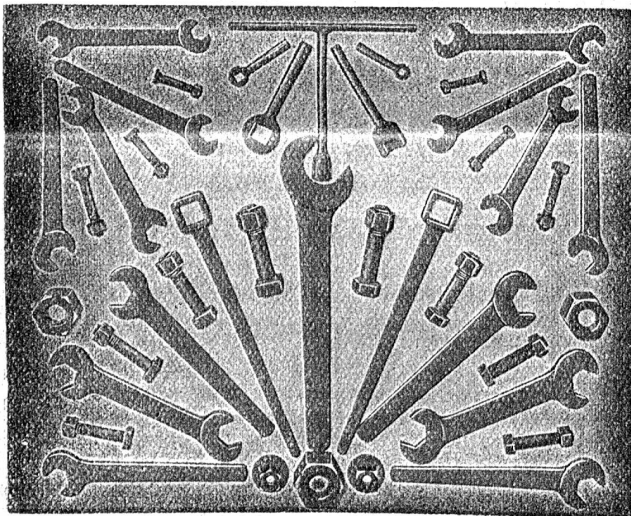

Gesellschaft der L. von Rollschen Eisenwerke in Gerlafingen

Gesenkschmiede und Presserei

für Massenartikel wie
Schraubenschlüssel
Lasthaken 1938
Aufhängeringe
Kurbelwellen
Spannschlösser
Rohrlanschen
Schraubzwingen etc.

Schmiede- Werkstätte

für Maschinenstücke aller Art
aus Schweisseisen oder
Fluss-Stahl
zweckentspr. Qualitäten.