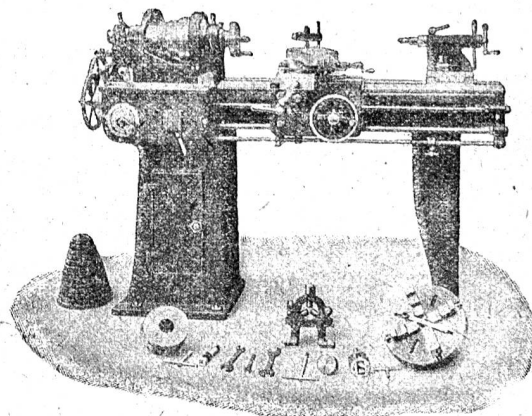

Werkzeug - Maschinen

aller Art

1906

W. Wolf, Ingenieur :: vorm. Wolf & Weiss :: Zürich
Lager und Bureau: Brandschenkestrasse 7.