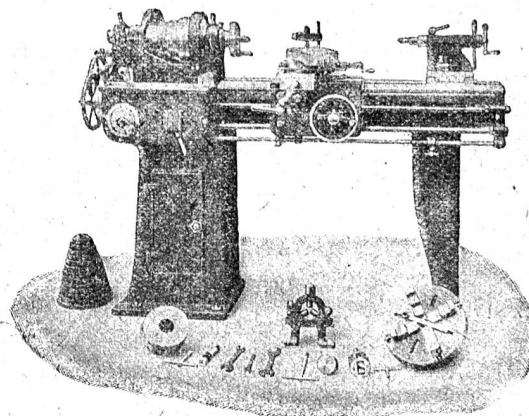

Werkzeug - Maschinen

aller Art

1906

W. Wolf, Ingenieur :: vorm. Wolf & Weiss :: Zürich
Lager und Bureau: Brandschenkestrasse 7.