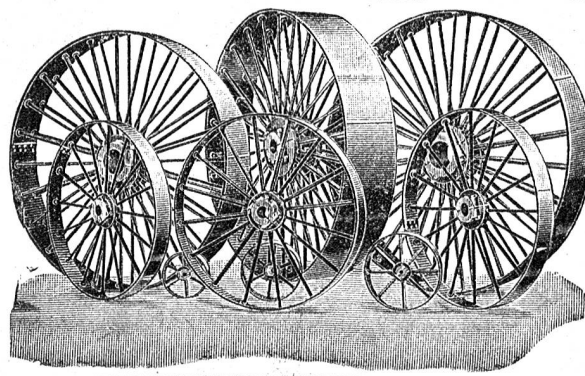

Abonnements auf die „Illustrierte Schweizer Handwerker-Zeitung“ werden stets entgegengenommen.

1-2 Waggon prima

Ahorn-Bretter

dürr, haben **abzugeben**

Gebr. Moser

Holzsohlenfabrik 1026
MÜNSINGEN (Bern).

Runde Messer-Wellen

alle Messerwellen in Runde und jede Abrichtmaschine für Kugellager werden umgeändert von

C. Schäfer, Maschinenbau
Höngg b. Zch. 763

Spundwände

ca. 700 m², 8 und 10 cm dick, und ca. 5,20 m lang, fertig genutet und nach Angabe gespitzt, sind sofort

zu vergeben.

Offerten unter Chiffre H 869 an die Expedition.