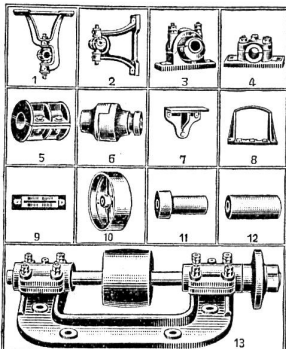

Jahresproduktionsfähigkeit 10 000 Lager.