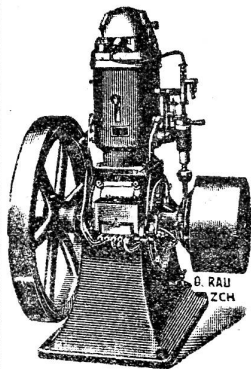

Urteil aus der Praxis

über die neue
Patent-Abläng-Kreissäge „Fischer“
mit horizontalem Vor- und Rücklauf

Gottlieben, den 11. Juli 1922.

Wir haben mit der von Ihnen gelieferten Patentkreissäge, die nun zwei Jahre im Gebrauch ist, gute Erfahrungen gemacht und sind wir mit deren Leistungen in jeder Hinsicht sehr zufrieden.

A. Dreher & Cie., Möbelfabrik.

Verlangen Sie Spezialprospekte und Offerte bei 4381

FISCHER & SÜFFERT, BASEL

MASCHINEN UND WERKZEUGE FÜR DIE HOLZINDUSTRIE
~ Telephon N° 6441 ~ Telegramme: Initiative ~ Freiestrasse N° 53. ~

Klotzbretter

18 mm, II. Kl., garantiert ofen-
gedörrt; 5333

Dachlatten

24/48 mm, je 1 Wagen, hat
billig abzugeben

Fritz Renggli
Holzhandlung, **WOLHUSEN.**

G. Bopp
Mech. Sieb- u. Drahtgitter-
Fabrik
Aarburg bei Olten.

Drahtgeflechte, Metall-
gewebe, Siebe, Gitter,
Zäune usw.

401

2000 m³

Pappelbäume

von sauberer Qualität, werden zu
baldiger Ablieferung offeriert.
Preise sehr günstig und kann
das Holz auf Wunsch geschnitten
werden.

Anfragen unter Chiffre H 5156
an die Expedition.

Weber & Co., Uster

Maschinenfabrik und Giesserei
empfehlen ihre bewährten

**Benzin-, Gas- und Petroleum-
Motoren
Rohöl-Motoren**

Sparsamster
Betrieb.

Fahrbare Bandsägen und
Spaltmaschinen

Benzin-Lokomobilen

2955

ZU VERKAUFEN:

100 m³

Klotzbretter

15 bis 60 mm trocken,
alles grosse Stockhölzer.

Offerten sub Chiffre B 5460 an die Exped.

Bandsäge

80 cm,

**Abricht- u. Dicke-
fobelmaschine
Bohrmaschine
und Fräse**

kombin. in ganz gutem Zus'tand,
spottbillig 5417

zu verkaufen.

Gelegenheitskauf. Offerten an
A. Rüegg-Würmli
Jona (St. Gallen), Telephon 178.

GLICHES

GUST RAU ZÜRICH
Unt. Mühlesteig 6 Tel. Seinau 1908

Zu verkaufen
im Kt. Bern lagernd, 1 Waggon

Klotzbretter

dünne Schreinerware, 21, 24, 30,
36, 40, 50 u. 60 mm, zu Fr. 105.—,
1 Waggon 27 mm

Kantbretter

zu Fr. 75.— per m².
Offerten unter Chiffre K 5457
an die Expedition.