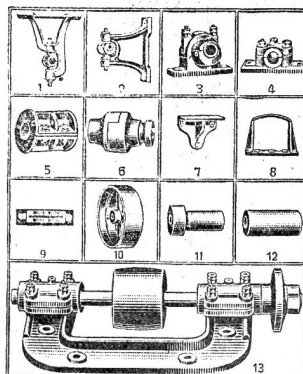

40—80 cm Durchmesser. 3776

Edw. Gubler, Baugeschäft Sulgen (Thurgau).

G. ZINK, St. Gallen C

Spezialfabrik mod. Transmissionen

Jahresproduktionsfähigkeit 10,000 Lager.

Junger, solider, kräftiger

Chauffeur-Mechaniker