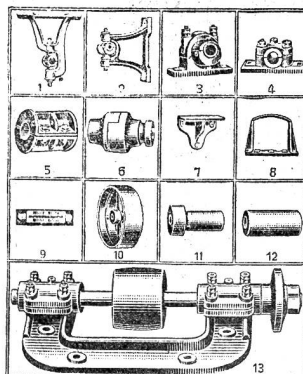

40—80 cm Durchmesser. 3776

Edw. Gubler, Baugeschäft
Sulgen (Thurgau).

G. ZINK, St. Gallen C

Spezialfabrik mod. Transmissionen

Jahresproduktionsfähigkeit 10,000 Lager.

Junger, solider, kräftiger

Chauffeur-Mechaniker