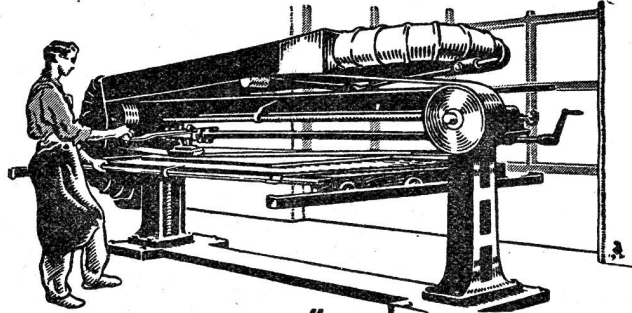

Riemenlos
laufen unsere neuesten Holzschleif-Maschinen
durch eingebauten, patentierten 3 oder 4 PS-Elektromotor mit rotierendem Gehäuse. 2 Jahre Garantie.
Gleiche Maschinen in leichter u. schwerer Qualitätsausführung auch für Transmissionsantrieb.

4589

FISCHER & SÜFFERT, BASEL
MASCHINEN UND WERKZEUGE FÜR DIE HOLZINDUSTRIE
Telephon N° 6441 ~ Telegramme: Initiative ~ Postcheck- u. Girokonto N°V3470

Zugleich Verkaufsbureau der bewährten **Olma-Maschinen** der **A.-G. Olma Landquarter Maschinenfabrik, Olten.**

CLICHES

GUSTRAU ZÜRICH
Unt. Mühlesteig Tel. Seinau 1908

764

Gipser und Maler
finden „Calico“ 17s/80, 300 und 520 cm breit,
sowie Schächter, Hessian, Ruppen u. Jutestreifen
vorteilhaft bei 2709
E. Hofstetter vorm. J. Därwiler, **Oberburg (Bern)**

Parallelbretter
gut trocken, I./II. Kl., 24 u. 30 mm
stark, 28 und 32 cm breit, 4 m
aufwärts lang, offeriert einige
Waggons 6102
Sägerei **Gemmertshausen**
Teleph. 2.76, Romanshorn

Zu verkaufen
2 Wagen

Birnbaumbretter
gedämpfte, 32 mm stark.
Offerten unter Chiffre B 6115
an die Expedition.

Erfindungs-Patente
Marken-Muster-
& Modell-Schutz im In- u. Ausland
H. KIRCHHOFER vormals
Bourry-Sequin & Co., ZÜRICH
1880
Gegründet

Löwenstrasse 51 914

Ventilator
Schrauben-Ventilator, System Wunderli, Flügel-Durchmesser 400 mm, in neuem
Zustande, billig zu verkaufen.
Korbwaren & Rohrmöbelfabrik
Rothrist. 6144

Transmissionsteile

wie Lager
Kuppelringen
Wellen
Stellringe
Riemen-
Scheiben
in Holz, Guss
und Eisen.
Treibriemen
G. ZINK, ST. GALLEN
Geltenwilenstr. 4

*Dachpappenstifte
Spezial-Goudron
z. Ausgiessen von Geländerkappen
Asphalt-Eisenlack
Holzcementbürsten
Stemmstricke
roh und geteert*