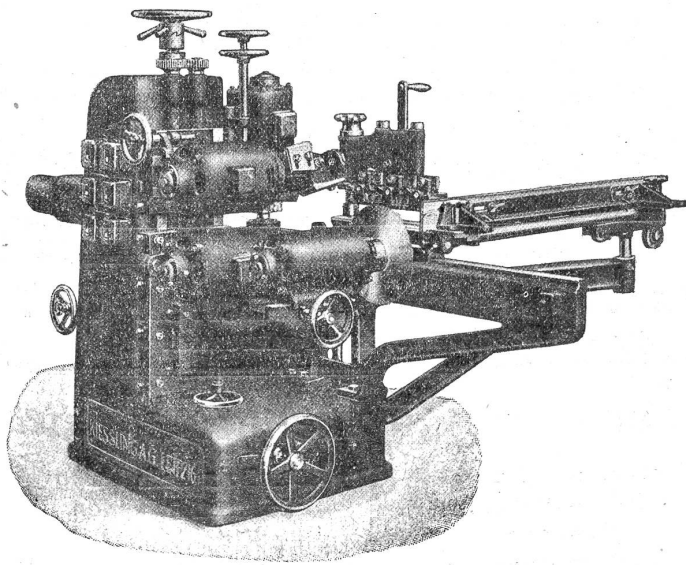

Kiessling's JR el Zapfenschneid- und Schlitzmaschine

riemenlos mit 6 eingebauten
Elektromotoren.

Maschinenfabrik
Kiessling Akt.-Ges.
Leipzig W31

Vertreter:
Ing. Emil Nehrenheim
Stein (Aargau)
Postfach 1892.

2269