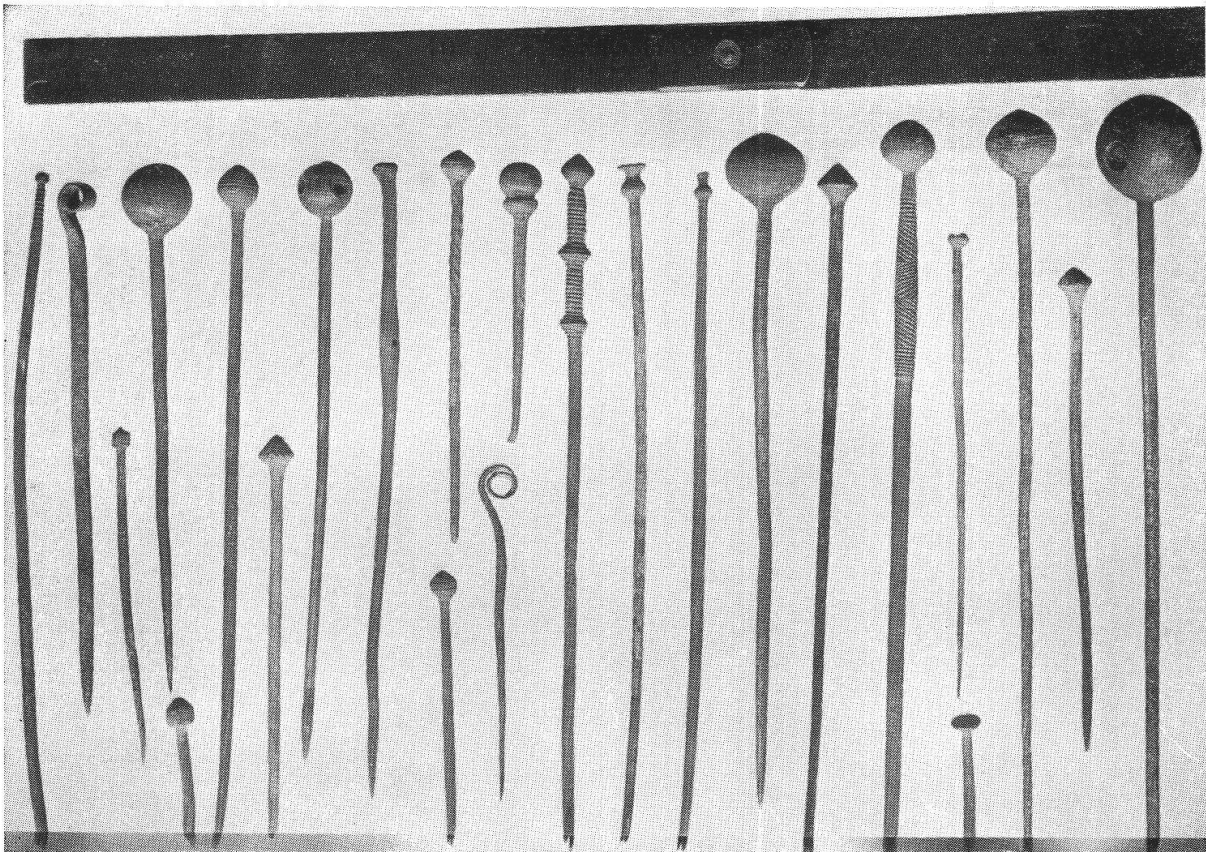

Tafel IV, 2.
Zug. Sumpf oder Koller. B. Pf. Bronzenadeln. S. 62.
(Aufnahme des Verfassers).