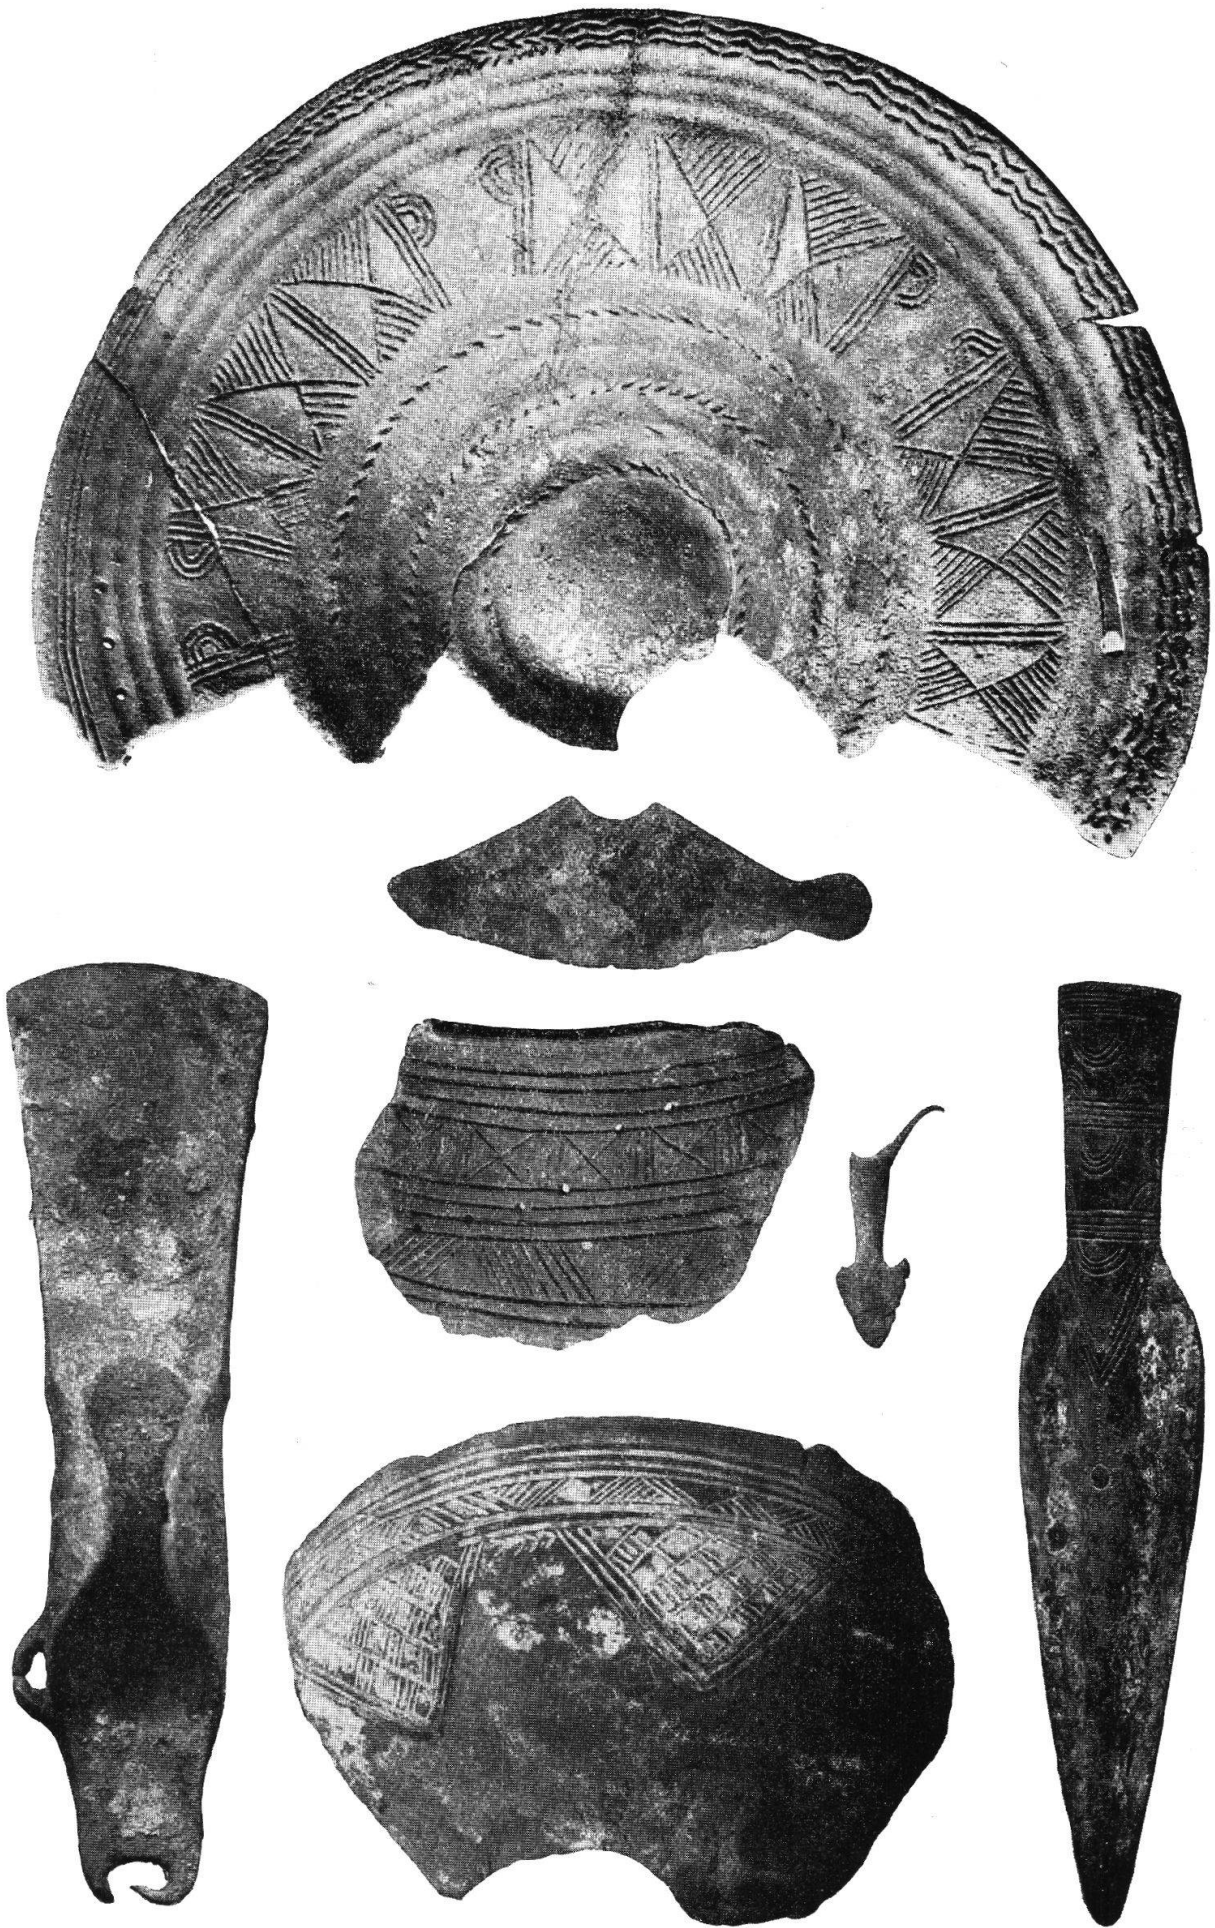

Silberwerkzeuge vom Moosbühl gesammelt von F. König Sept. 1924/26.

Tafel I.

Moosseedorf. Moosbühl. Siliceartefakte. S. 35.
(Photographie von † Dr. F. König zur Verfügung gestellt).

Tafel II.

Zug. Sumpf oder Koller. Bronzezeitlicher Pfahlbau. S. 62. (Photographie von M. Speck zur Verfügung gestellt).