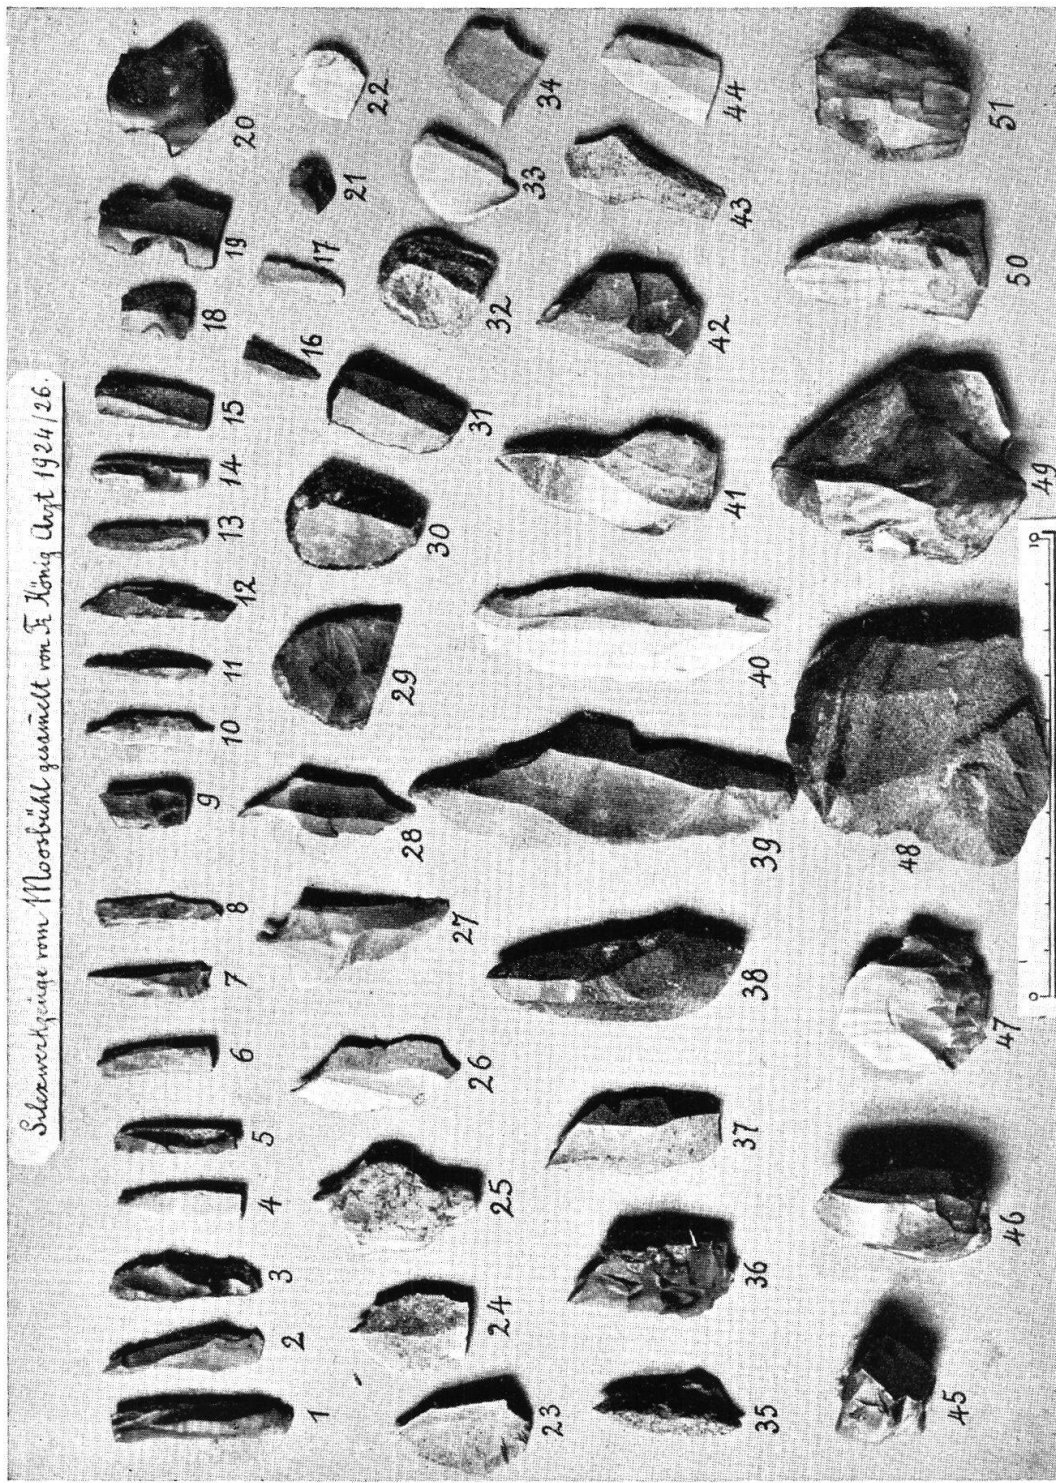

Silberwerkzeuge vom Moosbühl gesammelt von F. König Sept. 1924/26.

Tafel I.

Moosseedorf. Moosbühl. Siliceartefakte. S. 35.
(Photographie von † Dr. F. König zur Verfügung gestellt).

Tafel II.

Zug. Sumpf oder Koller. Bronzezeitlicher Pfahlbau. S. 62. (Photographie von M. Speck zur Verfügung gestellt).