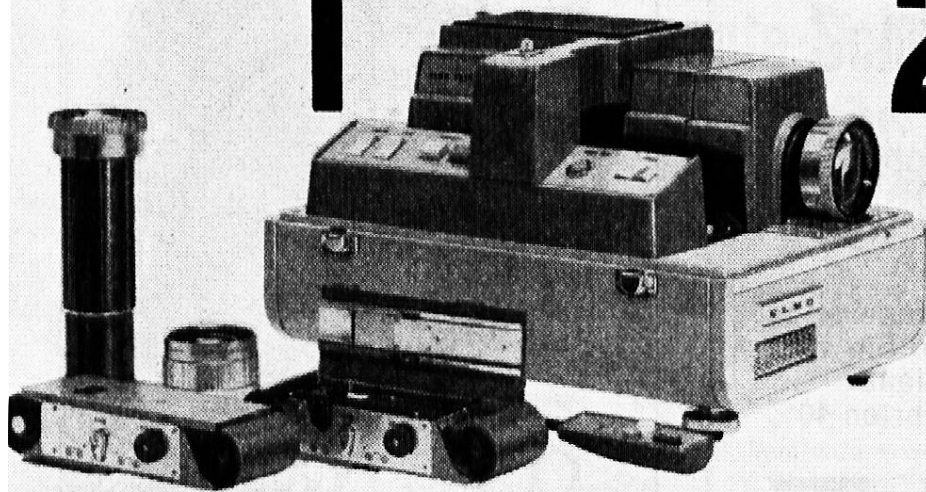

ELMO

ein Begriff
für

Schule und Instruktion

1

2