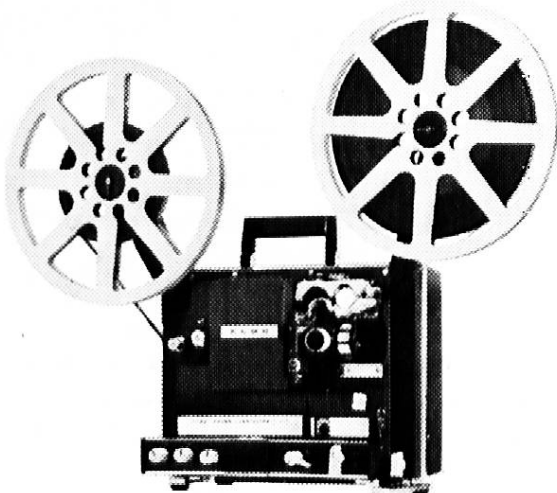

Jugendschriften
Fachbücher
Bücher
Bilder
Zeitschriften

1847

E. Durnwalder, Kleines Repertorium der
Bündner Geschichte Fr. 12.—

GESTOR

SCHULMÖBEL

neuezeitlich
solid
zweckmässig

**GESTLE AG
CHUR**

Elmo Filmatic 16-S