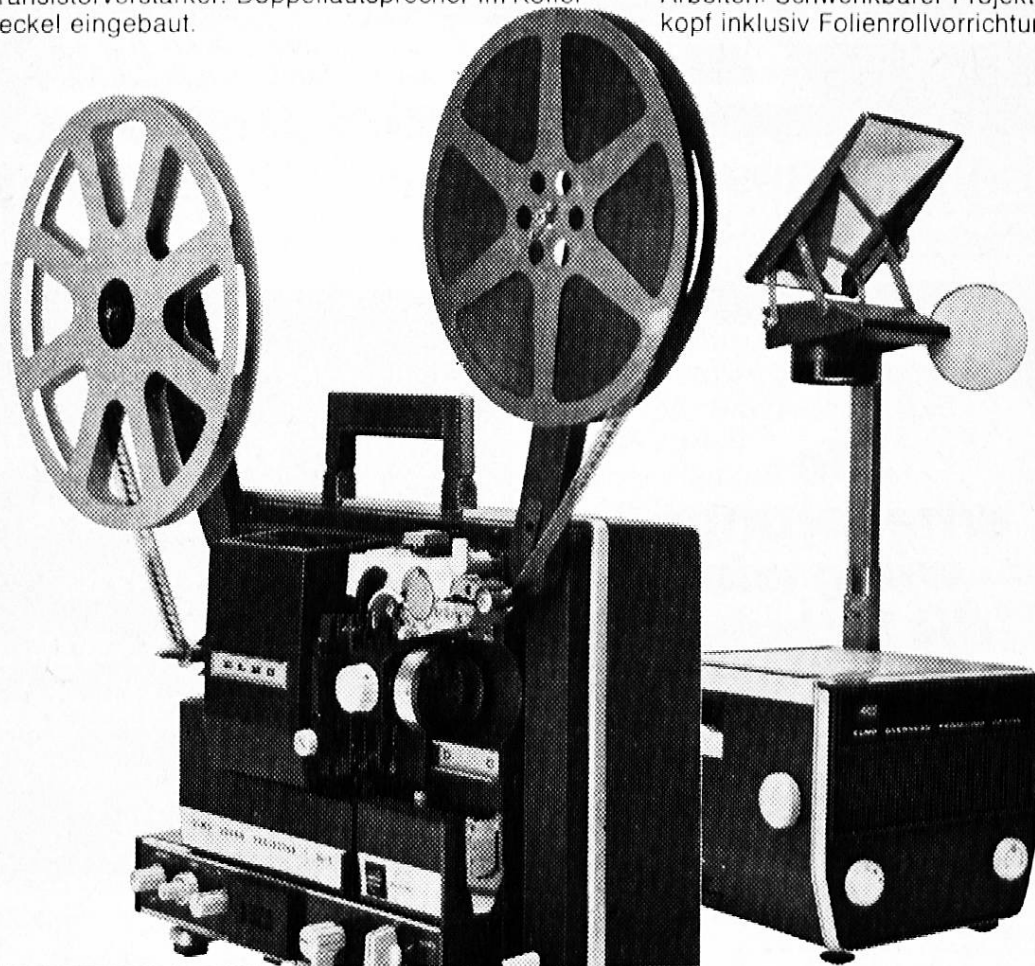

ELMO

Ideal für Industrie und Schulen

ELMO FILMATIC 16-S

16 mm Tonfilm-Projektor für die Wiedergabe von Stumm-, Licht- und Magnettonfilmen. Automatische Filmeinfädelung. Hohe Lichtleistung durch Halogenlampe 24 V 250 W. Vor-, Rück- und Stillstand- und Teillupenprojektion möglich. 18 Watt Transistorverstärker. Doppellautsprecher im Kofferdeckel eingebaut.

ELMO HP-100

Hellraum Projektor – hohe Lichtleistung durch Halogenlampe 650 W, starke Kühlung, Fresnelinse, für gleichmässige Ausleuchtung. Abblendvorrichtung für blendfreies Arbeiten. Schwenkbarer Projektionskopf inklusiv Folienrollvorrichtung.

Generalvertretung für die Schweiz:
ERNO PHOTO AG
Restelbergstrasse 49, 8044 Zürich