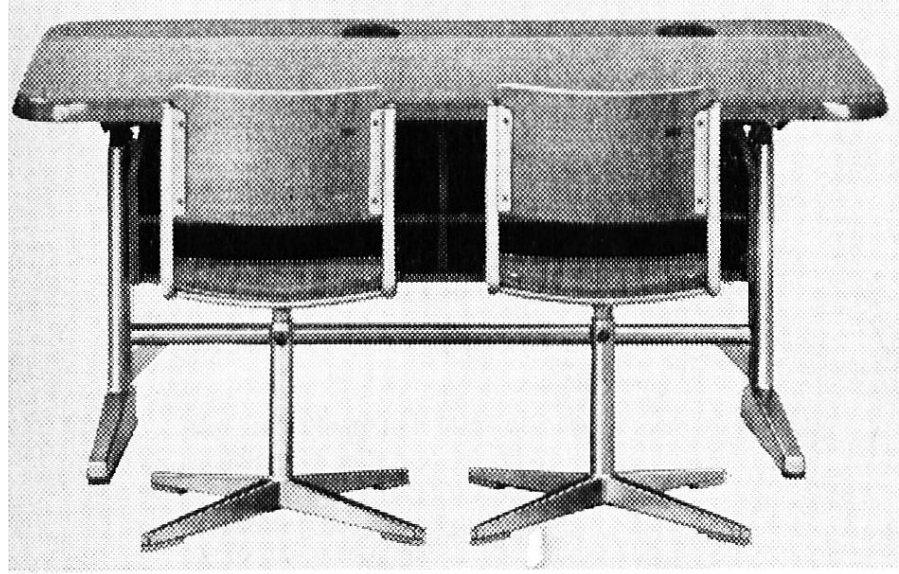

Franz Schubiger Winterthur

Mattenbachstr. 2 8400 Winterthur Tel. 052 297221/22

Pädagogisches Material für Schule und Kindergarten

Schulmöbel nach Mass

Tischplatte 120 x 56 cm, in Formpressholz, mit Pressholzbelag (Messerfurnier) oder mit Kunstharzbelag, Höhenverstellung mit Embu-Getriebe oder Federmechanismus und Klemmbolzen, mit oder ohne schrägstellbarer Tischplatte, Tischhöhe speziell verstellbar.