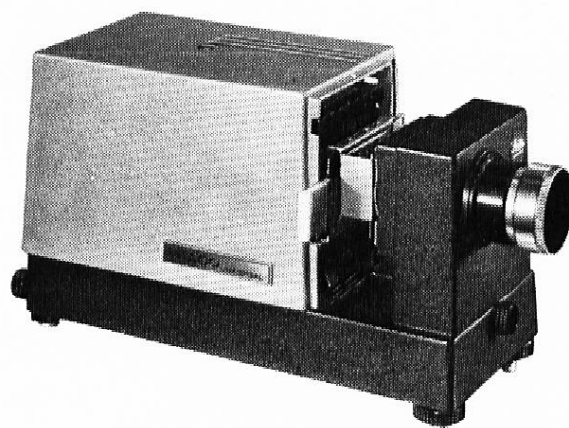

Das Spezialgeschäft für Projektion:

Foto-Kino