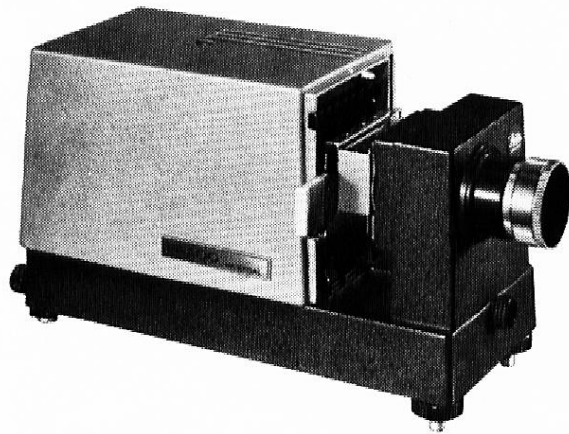

Das Spezialgeschäft für Projektion:

Foto-Kino