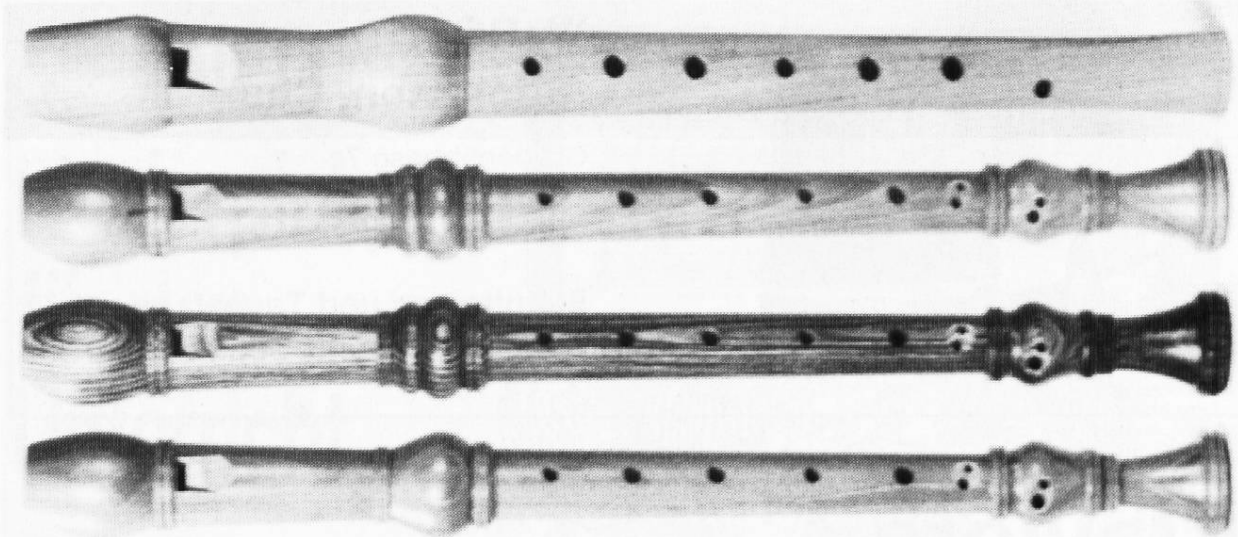

Grösste Auswahl an Blockflöten in allen Holz- und Tonarten

Grösstes Notensortiment für alle Instrumente. — Prompter Postversand