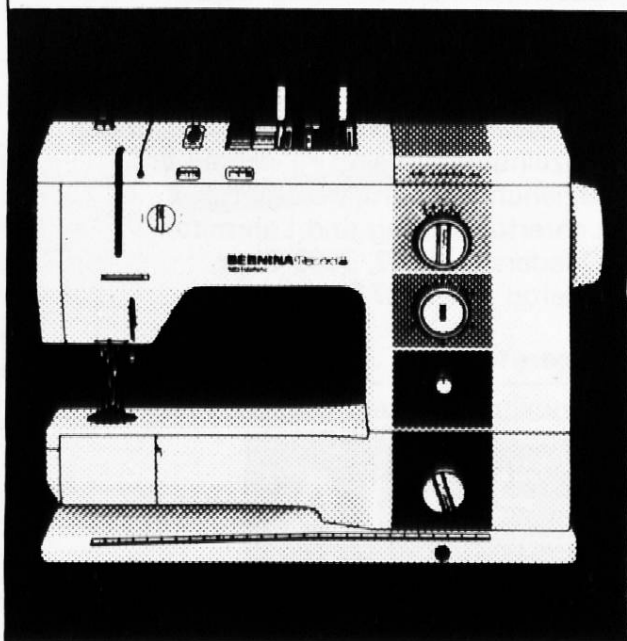

Loestrasse 4

Tel. 081/221240

Samedan

Tel. 082/64439

Die neuen Schulmaschinen sind da

- NEU Blitzschnelle Stichwahl
Müheloses Umschalten
auf jeden Stich

- NEU Der neue DC-Motor...
... ist noch leistungsfähiger