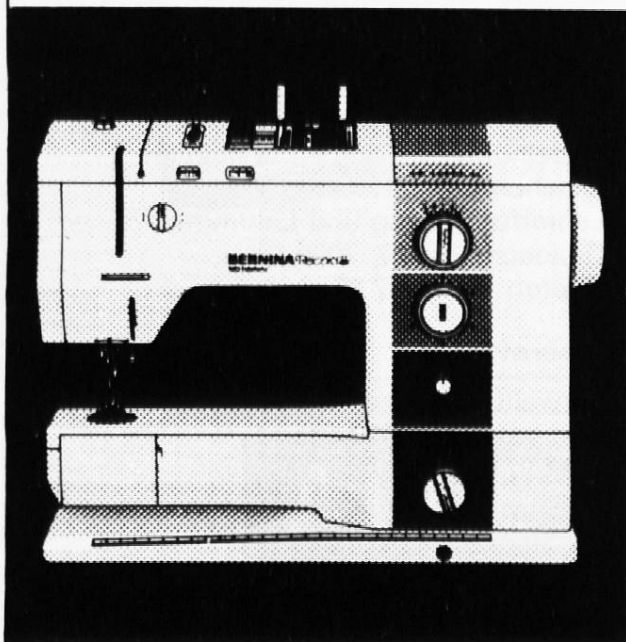

Loestrasse 4

Tel. 081/221240

Samedan

Tel. 082/64439

Die neuen Schulmaschinen sind da

- NEU Blitzschnelle Stichwahl
Müheloses Umschalten
auf jeden Stich

- NEU Der neue DC-Motor...
... ist noch leistungsfähiger