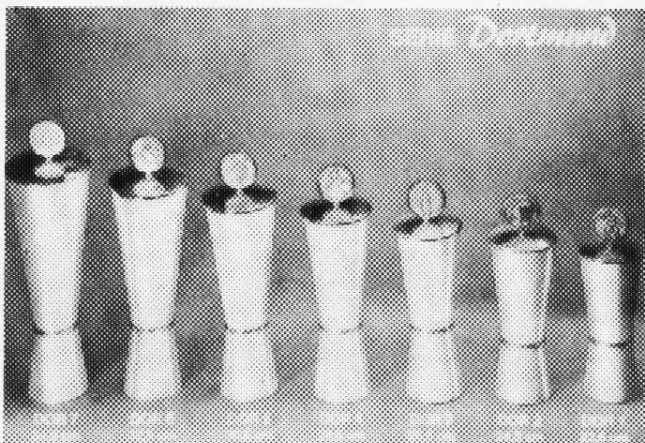

7 6 5 4 3 2 1
101.40 95.10 88.80 82.50 76.20 69.90 63.60