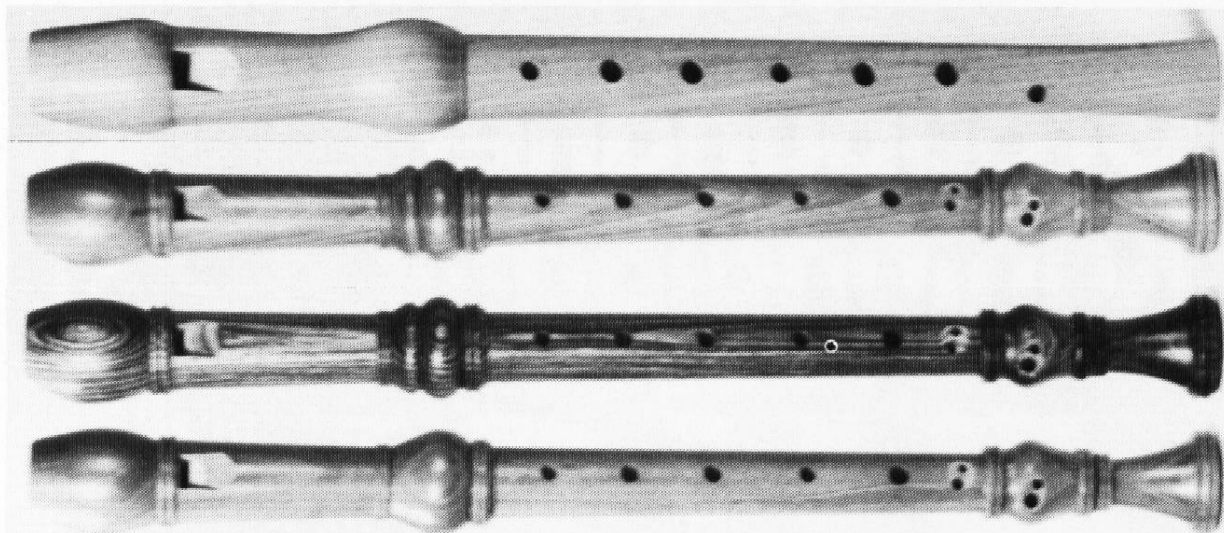

Grösste Auswahl an Blockflöten in allen Holz- und Tonarten

Grösstes Notensortiment für alle Instrumente. — Prompter Postversand