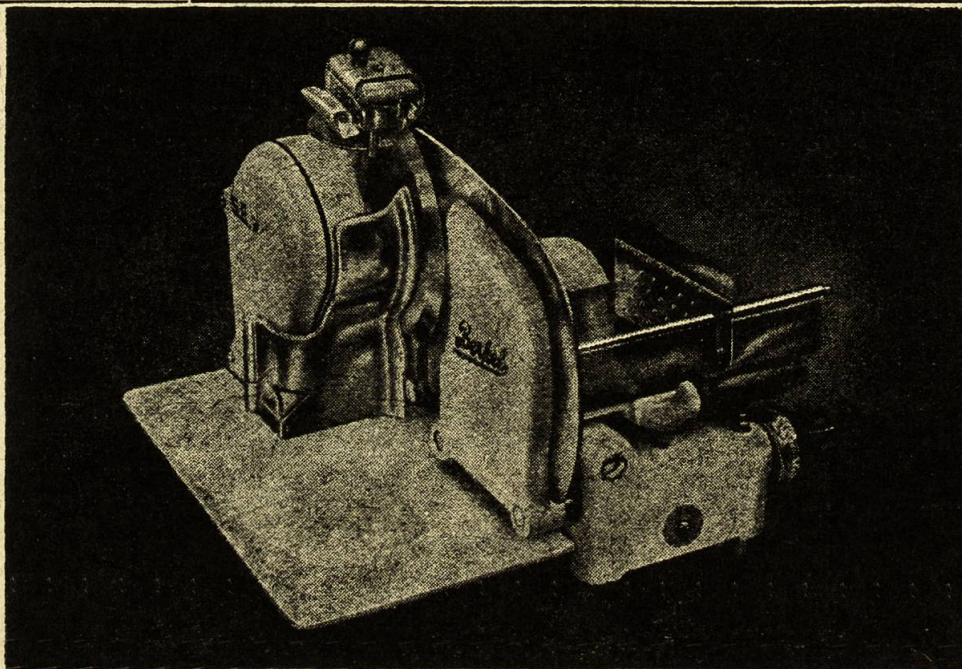

BERKEL

Waagen- und Schneidemaschinen sind unentbehrliche Helfer in jeder nach modernen Grundsätzen eingerichteten Restaurations-, Spital- und Anstaltsküche

BERKEL A.G. Hohlstrasse 535 **Zürich-Altstetten**

Erwin Hammer

Fuhrhaltereie

Holz und Kohlen

Langendorf

Telephon 23074

Metzgerei und Wursterei

F. Schär, Solothurn

Steingrubenstrasse. Telephon 22683

1a. Fleisch und stets frische Wurstwaren