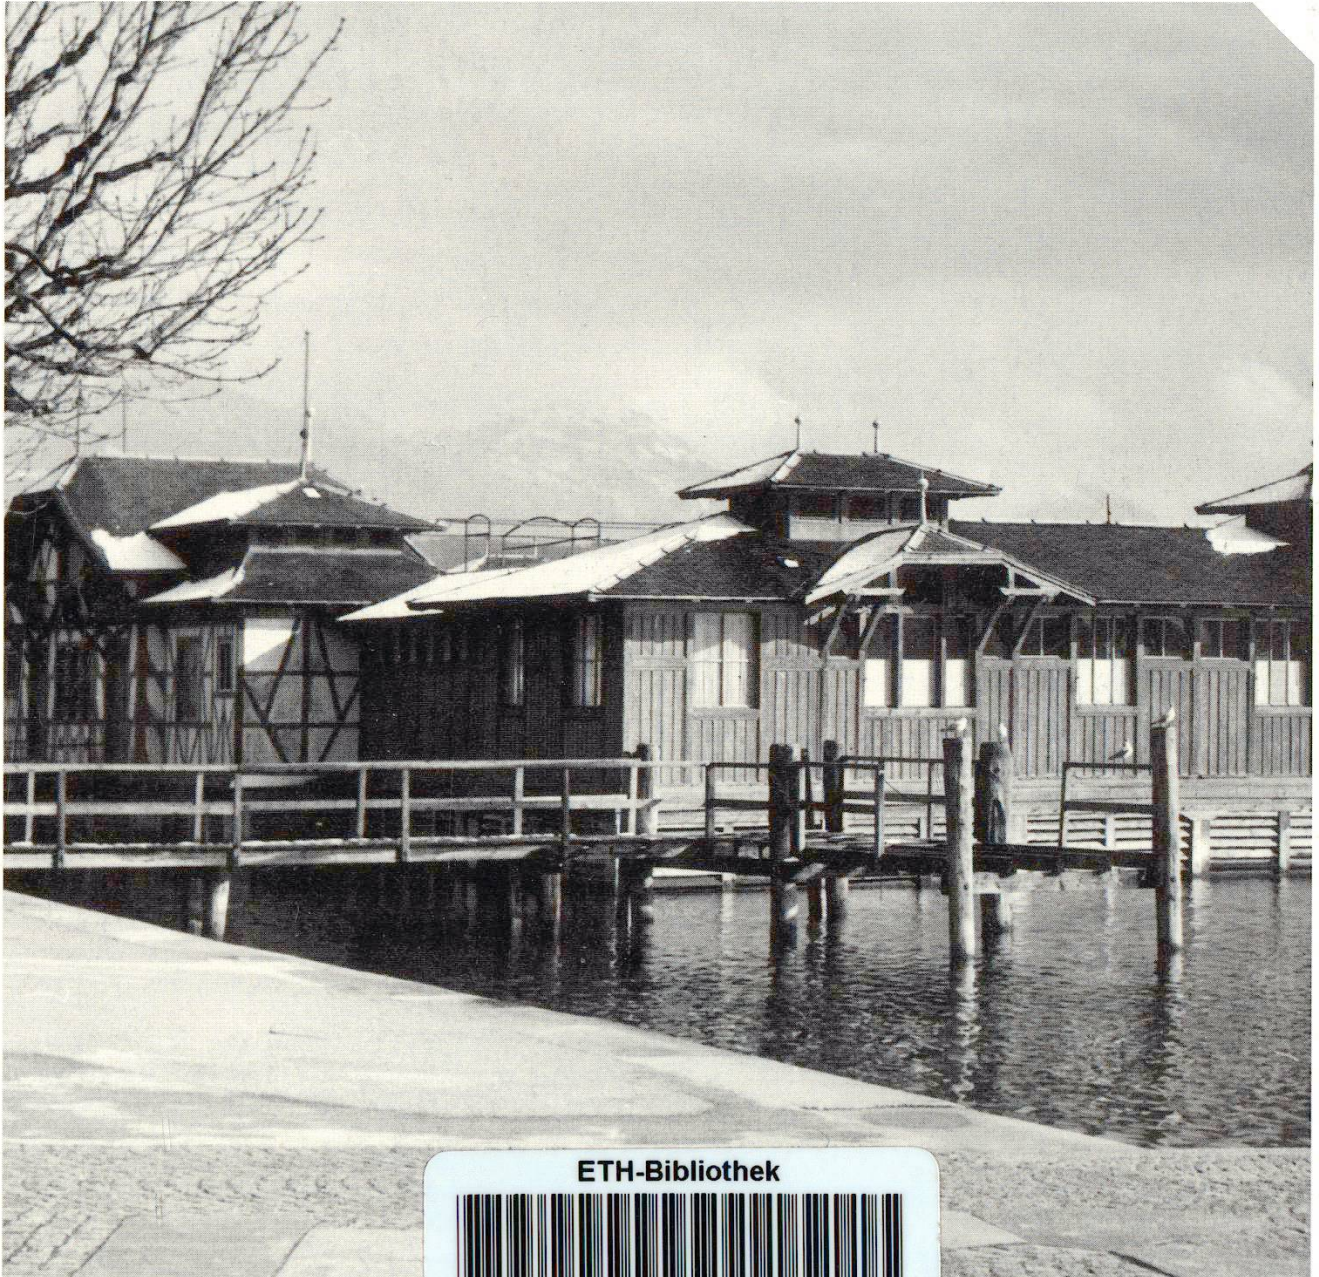

Ein Dienst der *ETH-Bibliothek*
ETH Zürich, Rämistrasse 101, 8092 Zürich, Schweiz, www.library.ethz.ch

<http://www.e-periodica.ch>

PA 692

KARTON

Nummer 21 * Mai 11 * Preis CHF 9

Architektur im Alltag der Zentralschweiz