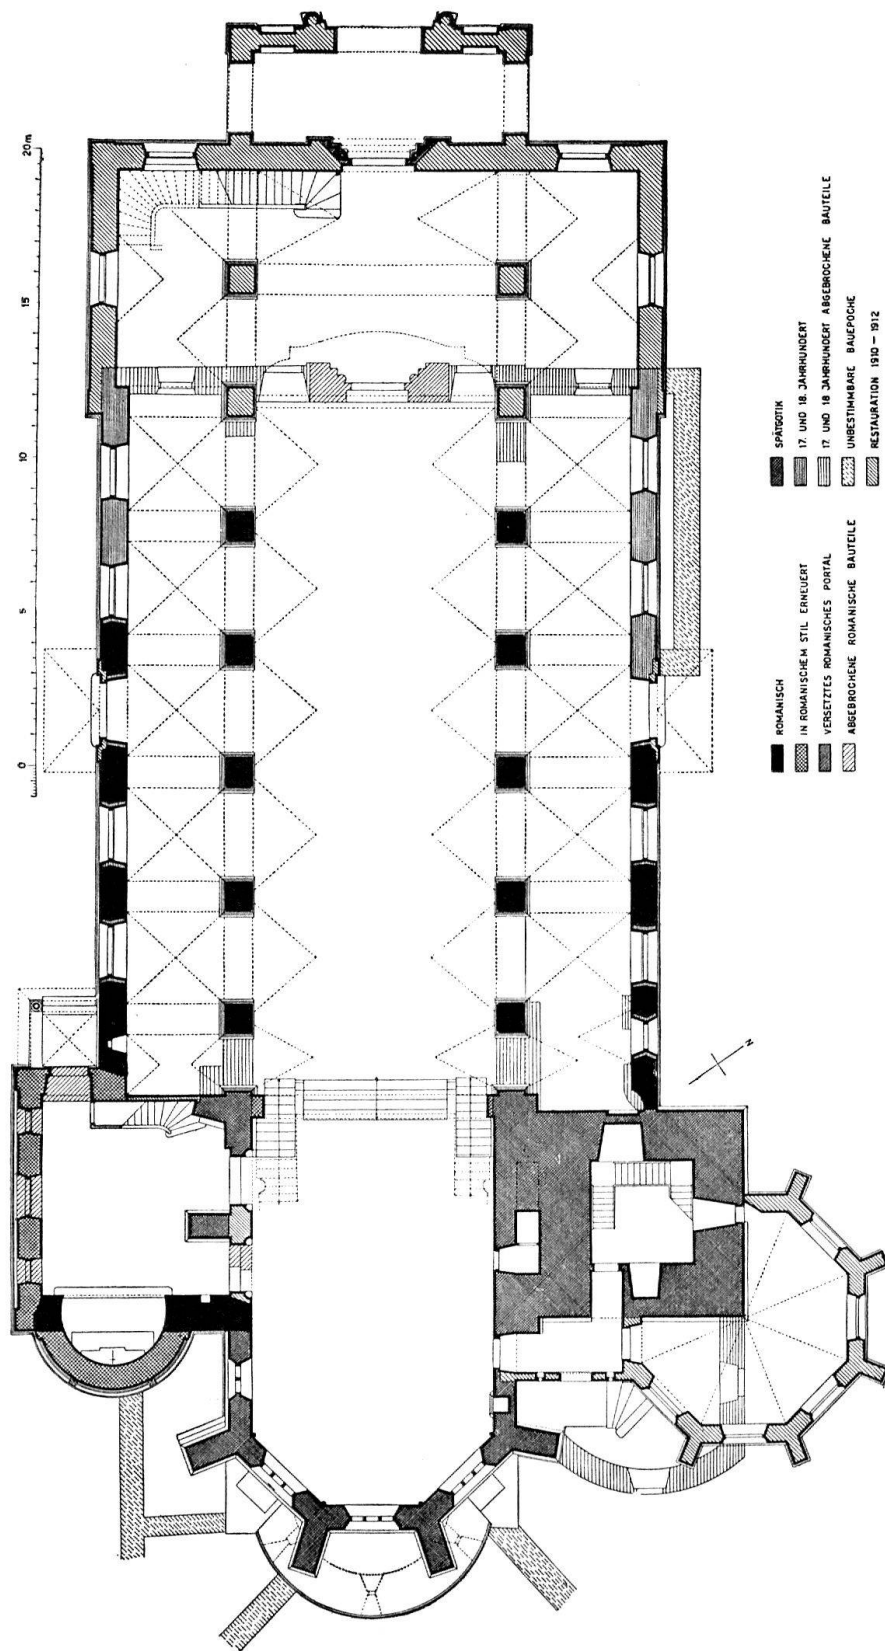

Schanis – Stiftskirche. Epochengrundriß. Maßstab 1 : 300