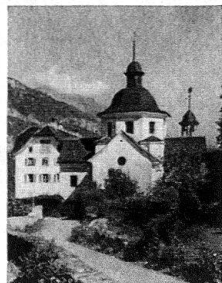

Klosterkirche
Seedorf