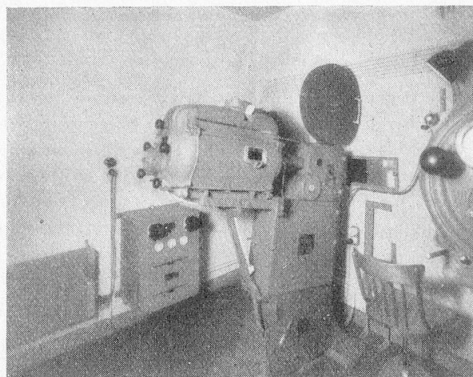

Die Maschine
für das
fortschrittliche
Theater

Kabine im Cinéma PALACE, Solothurn

Wir liefern in erstklassiger Qualität:

Komplette Theateranlagen — Original DeVRY Tonfilmverstärker — STRONG Spiegelbogenlampen mit 300 und 356 mm Spiegeldurchmesser, mit vollautomatischem Kohlennachschub, bis 80 Ampère belastbar — Halbtransportable- und Kofferapparaturen mit 1000 und 2100 Watt Lampen