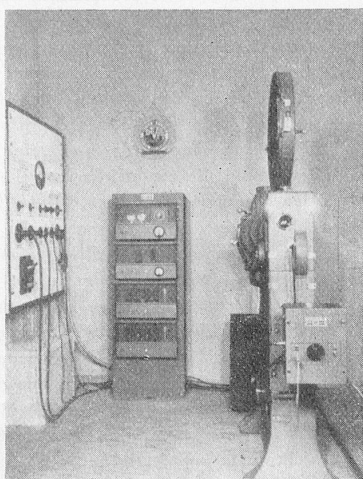

Teilansicht unseres Vorführungsraumes in Zürich