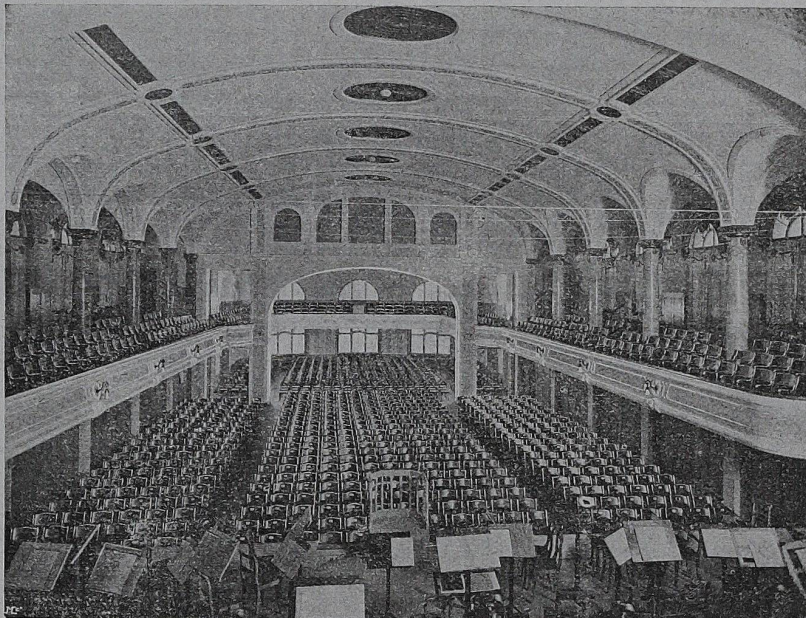

A.-G. Möbelfabrik Horgen-Glarus

— in H O R G E N —

TELEPHON No. 10

Telegramme: STUHLFABRIK

TELEPHON No. 10

Einzig schweizerische Fabrik für komplette Bestuhlungen aus gebogenem Holz
(elegantestes und dauerhaftestes System) für

Kinematographen & Theater etc.

Grösste
Leistungsfähigkeit.

Kurze
Lieferfristen.

Konkurrenzlose
Preise.

Montage durch
eigenes Personal

Vertreter an allen Plätzen Einige in allerletzter Zeit gelieferte Bestuhlungen: **Vertreter an allen Plätzen**

Tonhalle St. Gallen (1800 Sitzplätze)
American Kinema. St. Gallen
Kinotheater Central, Luzern
Apollo-Kino-Theater, Luzern
Flora-Kino-Theater, Luzern
Renoma-Kino-Theater, Luzern
Cinéma du Port, Neuchâtel
Apollo-Cinéma-Pathé, Neuchâtel (850 Plätze)
The Royal Bio Co., Genf (300 Plätze)
Olympia-Théâtre, Plainpalais, Genf (500 Plätze)
Kinematograph Zürcherhof (Hipleh-Walt), Zürich
Olympia-Kinematograph, Zürich

The Royal Biograph, Lausanne
Cinéma Central, Genève
Cinéma Excelsior, Genève
Mont-Blanc-Cinéma, Genève
Théâtre de la Comédie, Genève
Salone Argentina Excelsior, Lugano
Cinéma Metropol, Bern
Theater-Variété (Typographia) Bern 2500 Plätze
Cinéma Lux, Vevey
Cinéma Lux, Moutreux
Kinematograph Müller, Weinfelden
Kinematograph Meier, Wil

sowie weitere Kinematographen in :

Basel :: Chur :: Bern :: Chaux-de-Fonds :: Vevey :: Interlaken :: Yverdon etc.