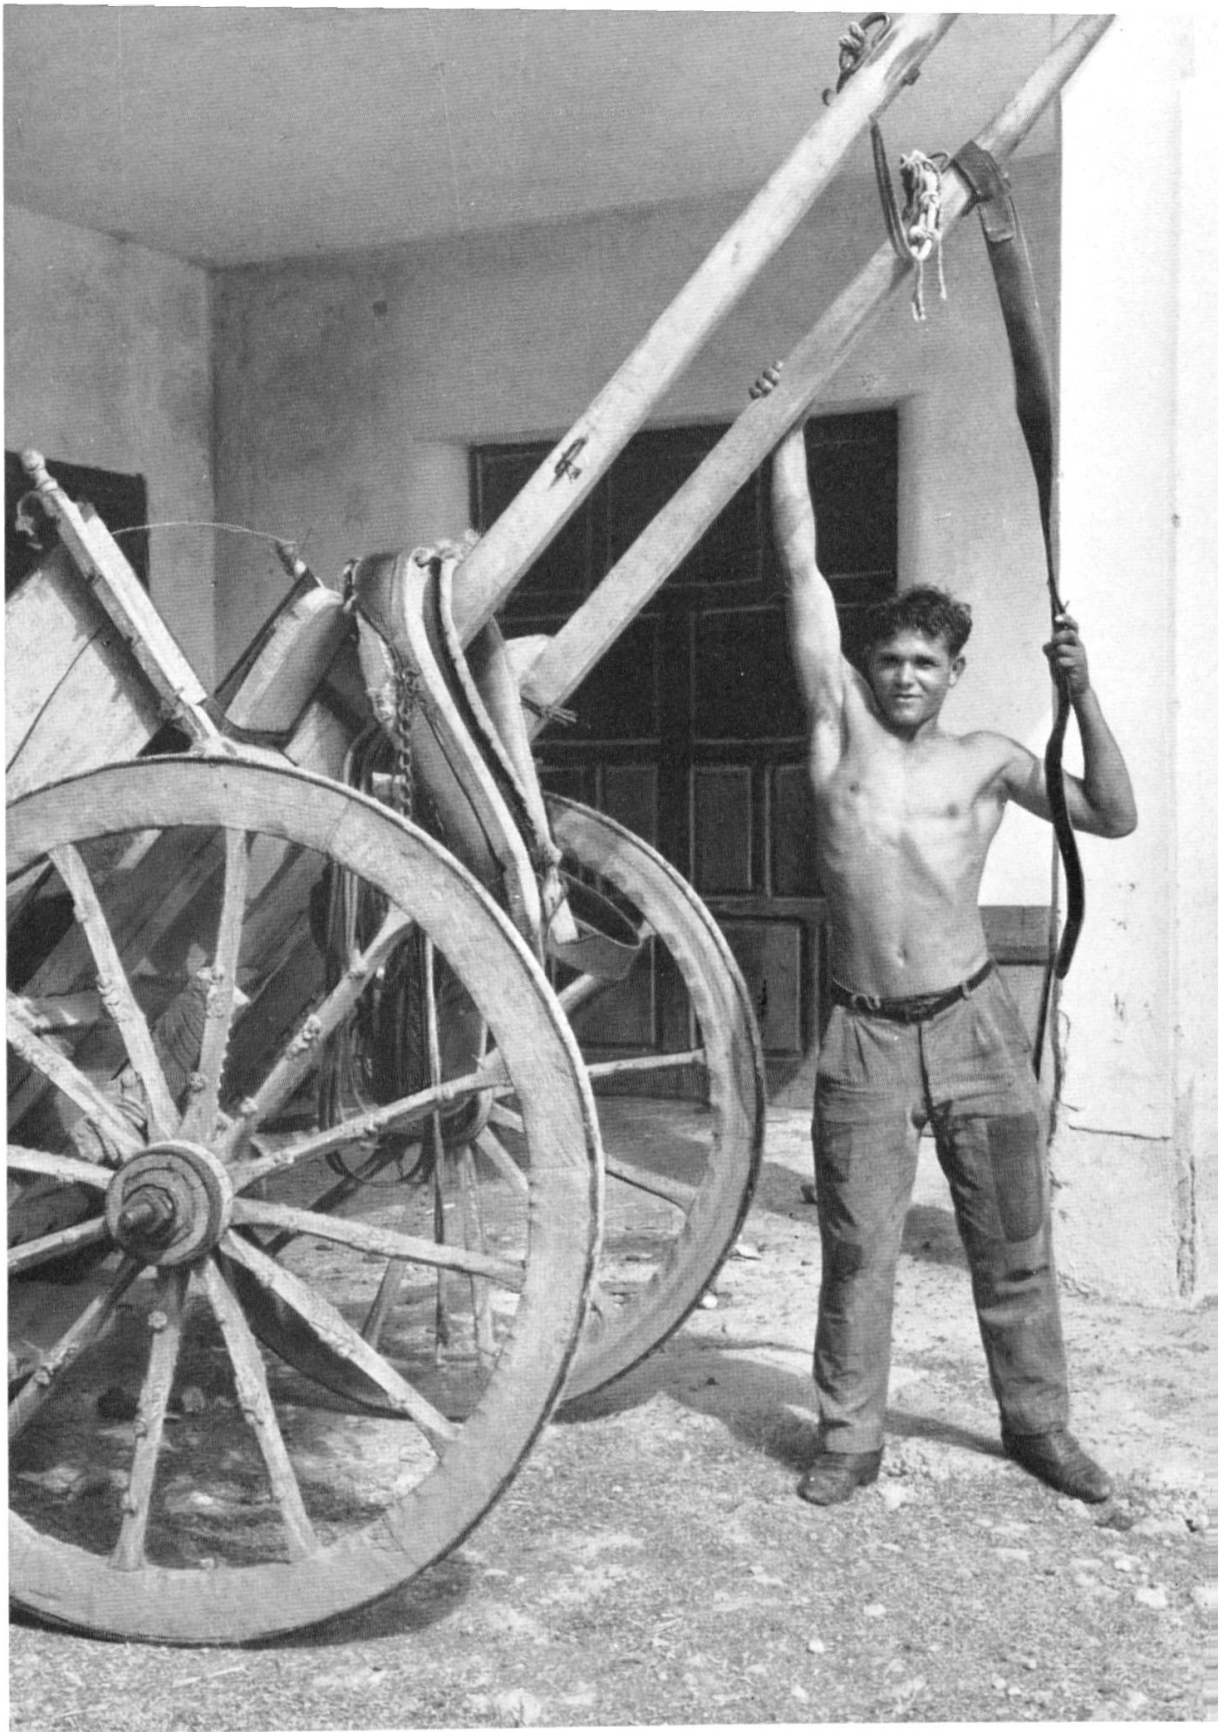

Photo: Petronius.