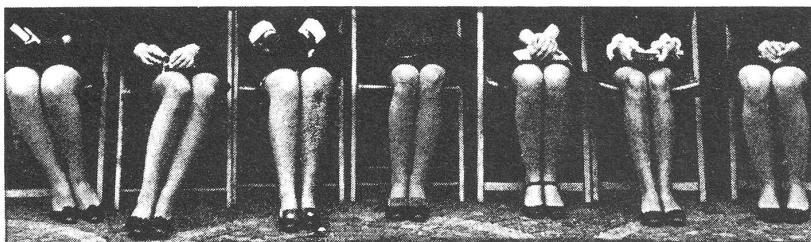

Quell

Wo gibt es Lesben im Tessin?
Dt. Lesbe sucht Kontakt zu
Lesben für Treffen, Essen,
Aktionen, Magie, Astro,
Arbeit.....
Stichwort Locarno

der