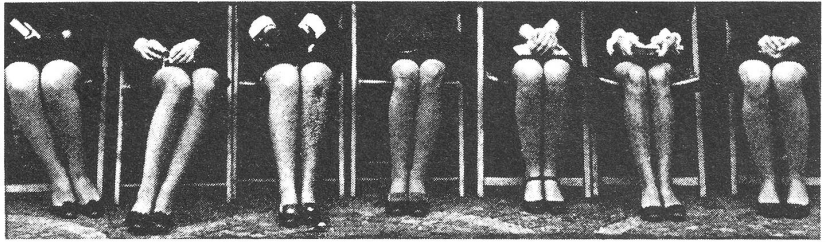

Quell

Wo gibt es Lesben im Tessin?
Dt. Lesbe sucht Kontakt zu
Lesben für Treffen, Essen,
Aktionen, Magie, Astro,
Arbeit.....
Stichwort Locarno

der