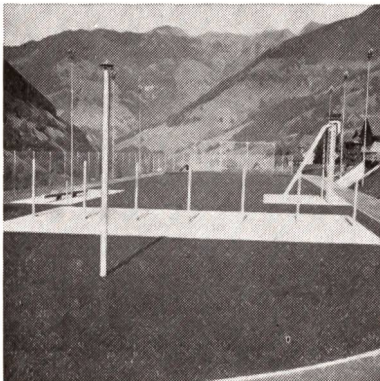

500 g-Dose nur

2.80

In Ihrem Coop-Laden

baut moderne
 und
 betriebssichere

Ski- und Sessellifte

vom kleinen demontablen Pony-Lift, ohne Masten, bis zur Hochleistungs-Anlage

Verlangen Sie unseren Berater

Walter Städeli, 8618 Oetwil am See

Maschinenfabrik

Telephon 051 / 74 42 63

Wandern –
 angenehme
 Abwechslung
 in Ihrer
 sportlichen
 Tätigkeit!

Zu den Ausgangspunkten genussreicher Wanderungen führt Sie sicher und bequem das Postauto

**W
M****WALTER MAAG AG**
4800 ZOFINGEN

Telephon 062/84242-43

Schul-, Turn-, Sportplatz – Tennisbauten

40 Jahre Erfahrung sichert Ihnen Qualitätsarbeiten mit wirklich erprobten und bewährten Materialien zu tragbaren Preisen.

Erstklassige **Rasenspielfelder** mit **LAWAG**-Unterlagen die einen raschen Wasserabzug sicherstellen.

Wassergebundene Beläge mit eigenen Mischungen mit **LAWAG-Zwischenbau**.

Por-Plastic-Beläge : Der wasserdurchlässige, hochelastische, europäische Zukunftsbelag.
Mit Spikes auf Trockenplätzen und Bahnen begehbar.